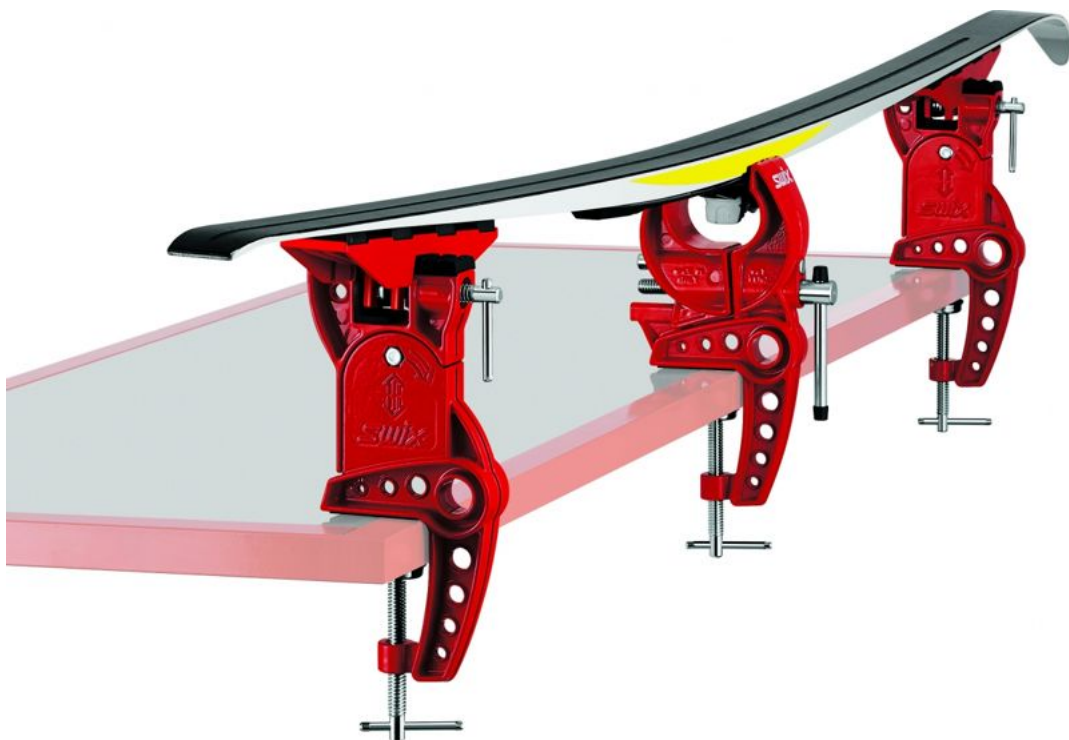

### Opis produktu

Oferta Sklepu REMSPORT: Profesjonalna uniwersalna przystawka (adapter) norweskiej firmy **SWIX** model Universal Adapter (T0149-50UA), umożliwiająca prawidłowe zamocowanie nart biegowych, nart freeride i deski snowboardowej w różnych imadłach narciarskich.

### JEDNO IMADŁO I DWA RÓŻNE SERWISY

Bardzo dobra i przydatna rzecz dla wszystkich jeżdżących na nartach zjazdowych, desce snowboardowej jak i na nartach biegowych, oczywiście zajmujących się własnoręcznym serwisem.

Tak wygląda mocowanie deski snowboardowej dzięki adapterowi w imadle [World Cup Ski Vise SWIX](#)

A tak wygląda mocowanie narty biegowej za pomocą tego adaptera.

Universal Adapter pasuje między innymi do następujących modeli imadeł: