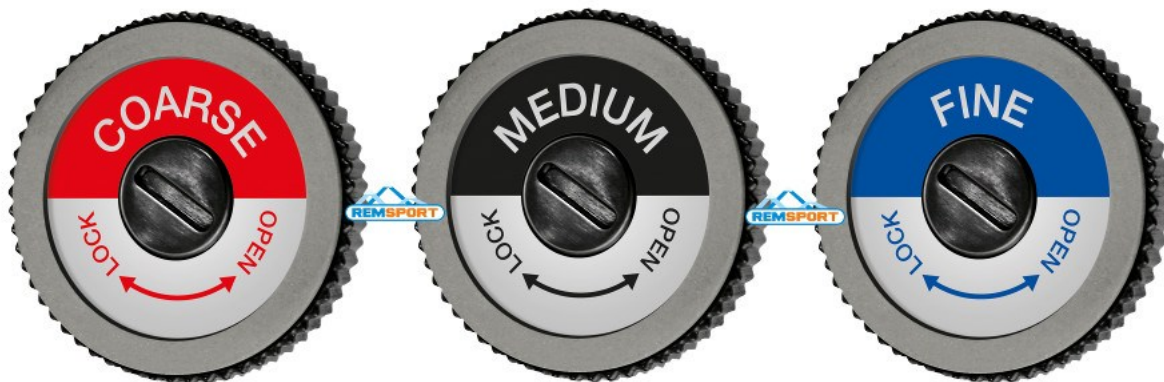

Dane aktualne na dzień: 04-04-2025 13:27

Link do produktu: <https://www.remsport.pl/dysk-scierny-evo-spare-disc-coarse-swix-p-4834.html>

Dysk ścierny Evo Spare Disc Coarse SWIX

Cena	339,00 zł
Cena poprzednia	483,00 zł
Dostępność	Dostępny - wysyłka 24h
Czas wysyłki	24 godziny
Numer katalogowy	TA3013C
Producent	Swix

Opis produktu

Oferta Sklepu REMSPORT: Specjalistyczny dysk ścierny ceramiczny, produkt norweskiej firmy **SWIX**, jest to model Evo Spare Disc Coarse (numer katalogowy TA3013C), pasujący do ostrzałki elektrycznej Evo Pro Edger Tuner.

Disc Coarse to dysk zgrubny do wykończenia i tuningu sportowego krawędzi, wykorzystywany w pierwszym etapie ostrzenia i tuningu krawędzi.

Oferta dysków ściernych firmy SWIX jest dużo większa i zawiera następujące dyski ścierne (patrz zakładka Akcesoria dodatkowe):

- Coarse - kolor czerwony,
- Medium - kolor czarny,
- Fine - kolor niebieski,
- Extra Fine - kolor zielony.

Dane techniczne dysku polerskiego:

Gradacja: **Coarse 120**