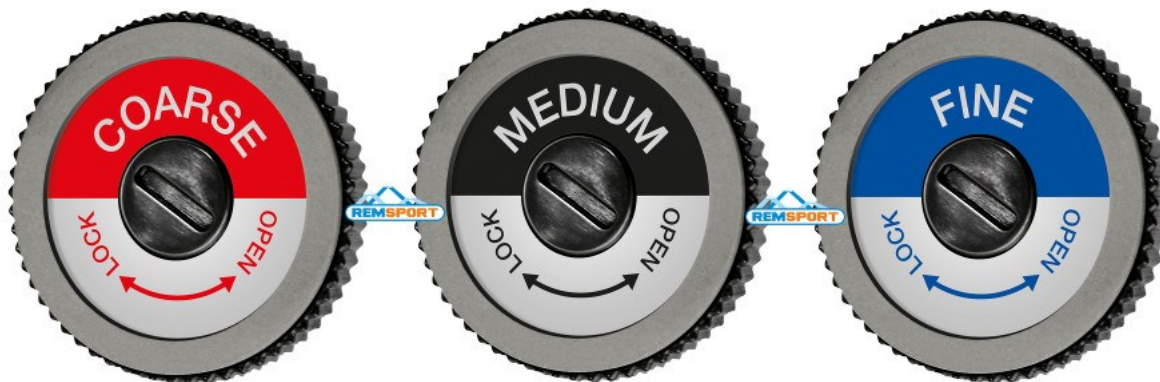

Link do produktu: <https://www.remsport.pl/dysk-scierny-evo-spare-disc-extra-fine-swix-p-5488.html>

## Dysk ścierny Evo Spare Disc Extra Fine SWIX

Cena	<b>470,00 zł</b>
Dostępność	<b>Niedostępny - zadzwoń</b>
Czas wysyłki	<b>24 godziny</b>
Numer katalogowy	<b>TA3013XF</b>
Kod EAN	<b>7045952116594</b>
Producent	<b>Swix</b>

### Opis produktu

Oferta Sklepu REMSPORT: Specjalistyczny dysk ścierny ceramiczny, produkt norweskiej firmy **SWIX**, jest to model Evo Spare Disc Extra Fine (numer katalogowy TA3013XF), pasujący do ostrzałki elektrycznej Evo Pro Edger Tuner.

**Disc Extra Fine** to dysk idealny do wykończenia i tuningu sportowego krawędzi, wykorzystywany w drugim etapie ostrzenia i tuningu krawędzi.

Oferta dysków ściernych firmy SWIX jest dużo większa i zawiera następujące dyski ścierne (patrz zakładka Akcesoria dodatkowe):