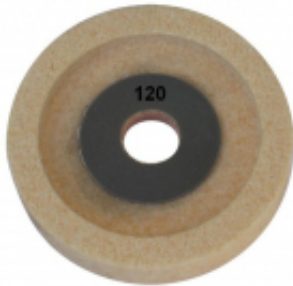

Dane aktualne na dzień: 03-04-2025 03:03

Link do produktu: <https://www.remsport.pl/dysk-scierny-k120-power-edge-p-2860.html>

Dysk ścierny K120 POWER-EDGE

Cena	250,00 zł
Dostępność	Niedostępny - zadzwoń
Czas wysyłki	24 godziny
Numer katalogowy	PE-K120
Producent	Power-Edge

Opis produktu

Oferta Sklepu REMSPORT: Ceramiczny dysk ścierny o gradacji K120 Coarse, produkt szwajcarskiej firmy **POWER-EDGE**, jest to model o numerze katalogowym PE-K120, pasujący do ostrzaکی elektrycznej Power-Edge Pro i Power-Edge Race.

K120 to dysk idealny do formowania i zmiany kąta krawędzi, wykorzystywany w pierwszym etapie ostrzenia i tuningu krawędzi.

Dane techniczne dysku polerskiego K120:

Średnica: **52mm**
Gradacja: **Coarse K120**