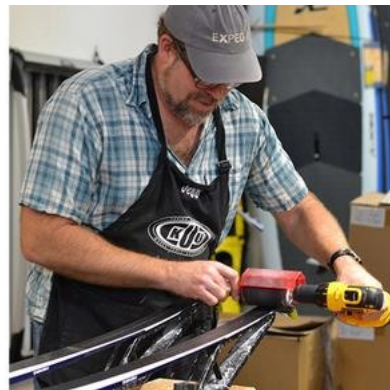

Dane aktualne na dzień: 03-04-2025 20:39

Link do produktu: <https://www.remsport.pl/fartuch-serwisowy-solda-p-3357.html>

Fartuch serwisowy SOLDA

Cena	88,00 zł
Cena poprzednia	125,00 zł
Dostępność	Dostępny - wysyłka 24h
Czas wysyłki	24 godziny
Numer katalogowy	1411
Producent	Solda

Opis produktu

Oferta Sklepu REMSPORT: Fartuch serwisowy produkt włoskiej firmy **SOLDA**, jest to model o numerze katalogowym 1411. Fartuch koloru czarnego z charakterystycznym logo tej firmy.

SERWIS NART LUB DESKI TYLKO Z FARTUCHEM SERWISOWYM

Fartuch serwisowy przydatny podczas serwisu nart lub deski snowboardowej. Pomaga zachować w czystości nasze ubranie.

Charakterystyka techniczna:

Kolor: **Czarny**