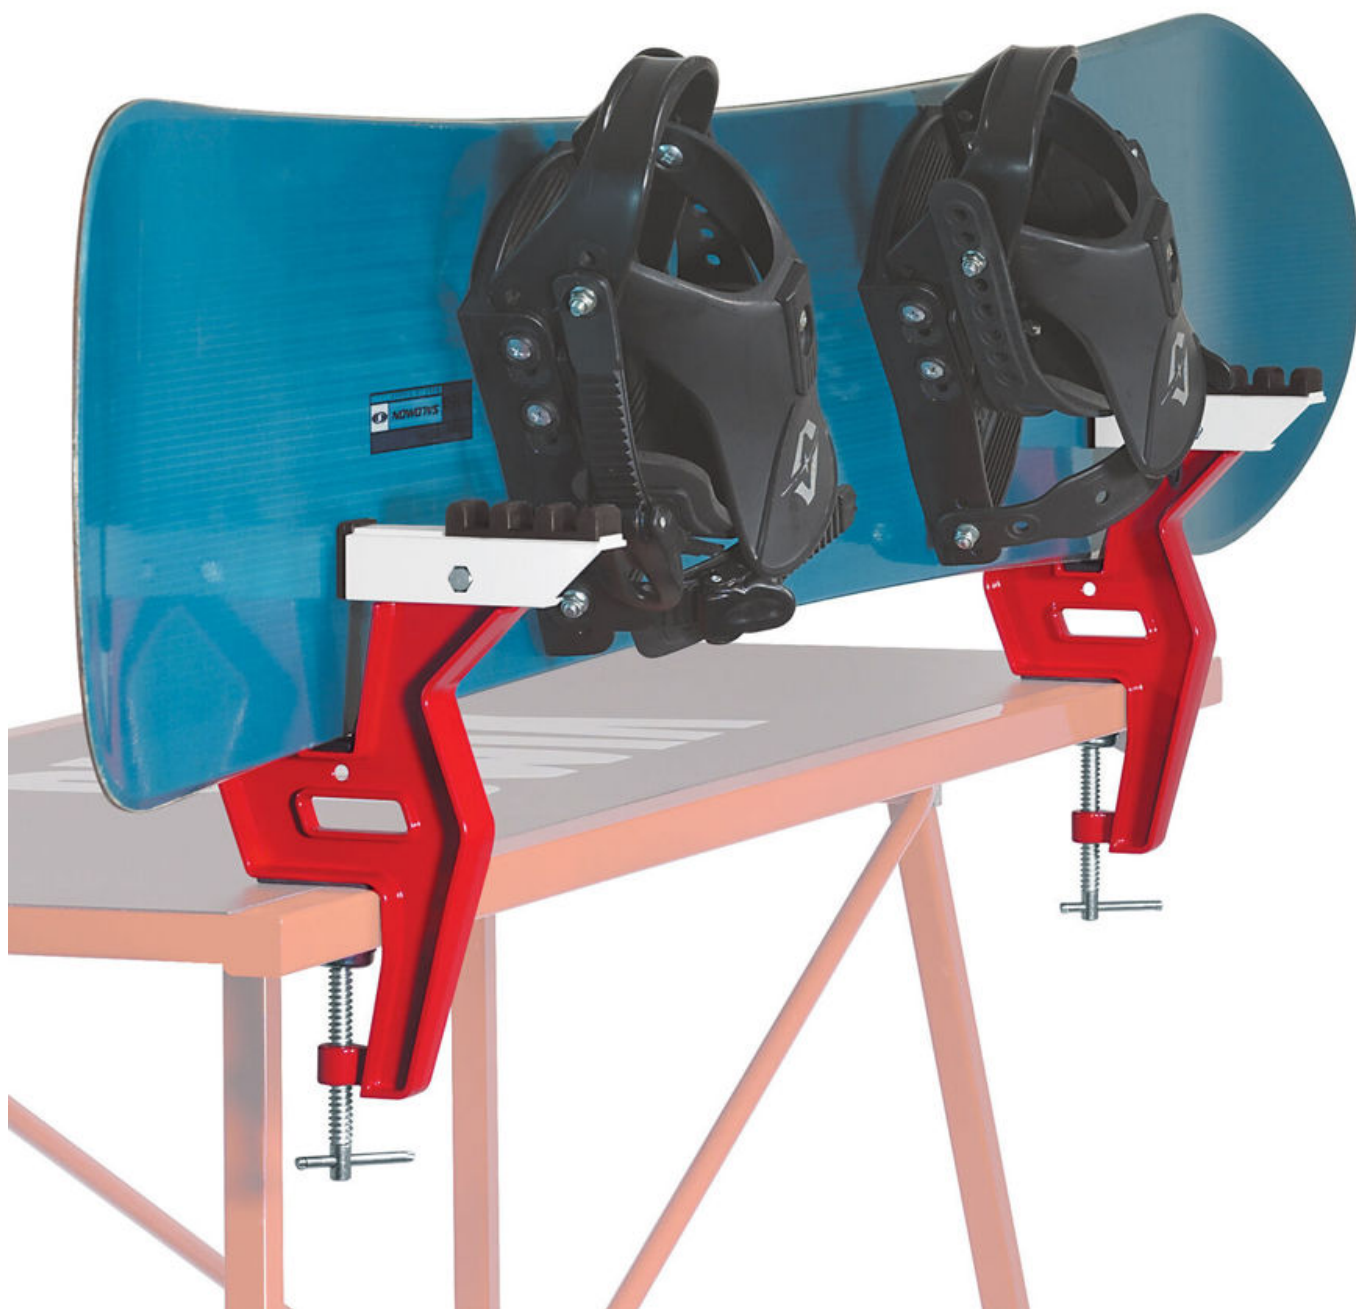

Dane aktualne na dzień: 24-04-2025 22:57

Link do produktu: <https://www.remsport.pl/imadlo-pro-snowboard-vice-swix-p-5830.html>

## Imadło Pro Snowboard Vice SWIX

Cena	<b>523,00 zł</b>
Cena poprzednia	<b>746,00 zł</b>
Dostępność	<b>Dostępny - wysyłka 24h</b>
Czas wysyłki	<b>24 godziny</b>
Numer katalogowy	<b>SB031</b>
Kod EAN	<b>7045950671699</b>
Producent	<b>Swix</b>

### Opis produktu

Oferta Sklepu REMSPORT: Imadło snowboardowe, produkt norweskiej firmy **SWIX**. Jest to model Pro Snowboard Vice (numer katalogowy SB031).

Deskę można zamocować w imadle na dwa sposoby: poziomo

i pionowo.

Doskonały stosunek jakość-cena. Imadło posiada regulację szerokości szczęk: standardowo 210mm, po rozciągnięciu 270mm.