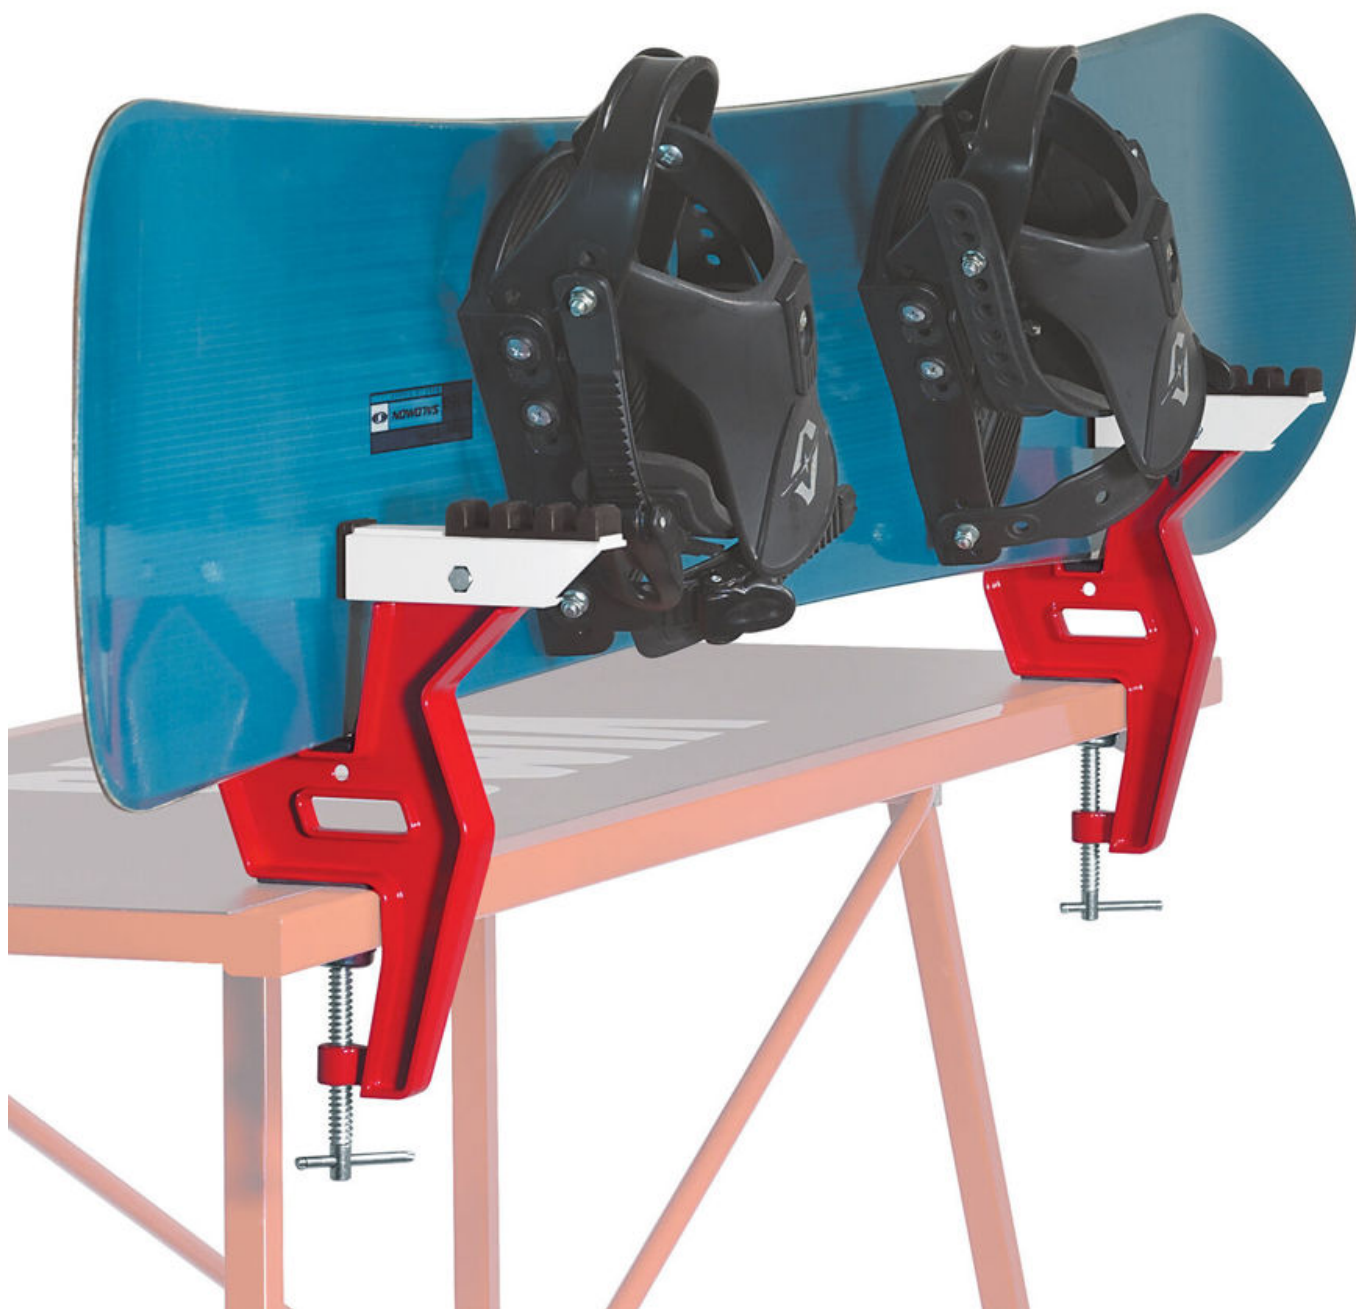

Dane aktualne na dzień: 04-04-2025 13:18

Link do produktu: <https://www.remsport.pl/imadlo-pro-snowboard-vice-swix-p-5830.html>

## Imadło Pro Snowboard Vice SWIX

Cena	<b>523,00 zł</b>
Cena poprzednia	<b>746,00 zł</b>
Dostępność	<b>Dostępny - wysyłka 24h</b>
Czas wysyłki	<b>24 godziny</b>
Numer katalogowy	<b>SB031</b>
Kod EAN	<b>7045950671699</b>
Producent	<b>Swix</b>

### Opis produktu

Oferta Sklepu REMSPORT: Imadło snowboardowe, produkt norweskiej firmy **SWIX**. Jest to model Pro Snowboard Vice (numer katalogowy SB031).

Deskę można zamocować w imadle na dwa sposoby: poziomo

i pionowo.

Doskonały stosunek jakość-cena. Imadło posiada regulację szerokości szczęk: standardowo 210mm, po rozciągnięciu 270mm.