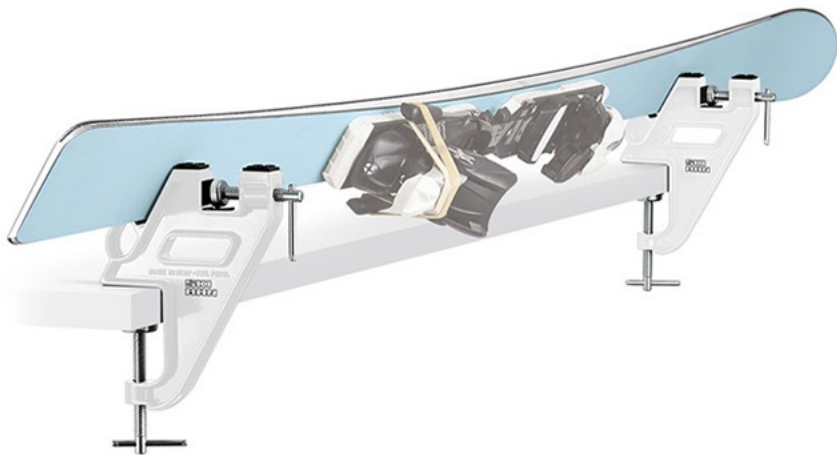

Opis produktu

Oferta Sklepu REMSPORT: Imadło do zamocowania nart zjazdowych (imadło narciarskie), produkt włoskiej firmy **SKI MAN**. Jest to bardzo dobry, podstawowy model - SKI VISE QUICK (numer katalogowy 690). Imadło niewielkich rozmiarów, lekkie - idealne w podróży. Doskonały stosunek jakość/cena.

TWÓJ PRZYJACIEL W SERWISIE NARCIARSKIM

Narty zjazdowe w tym modelu możemy zamocować na trzy sposoby (specjalne gumowe podkładki z wypustkami uniemożliwiają przesuwanie się narty w imadle):

- poziomo (takie ułożenie narty umożliwi nam wykonanie takich czynności serwisowych jak: smarowanie na gorąco, na zimno oraz ostrzenie krawędzi dolnej),

Zalety imadła **Ski Vise Quick SKI MAN**:

- bardzo lekki aluminiowy korpus,
- lekkie i łatwe w transporcie (możliwość wykorzystania go na wyjeździe narciarskim),
- proste w użyciu,
- ochronne gumowe nakładki zapobiegające ewentualnym uszkodzeniom nart.