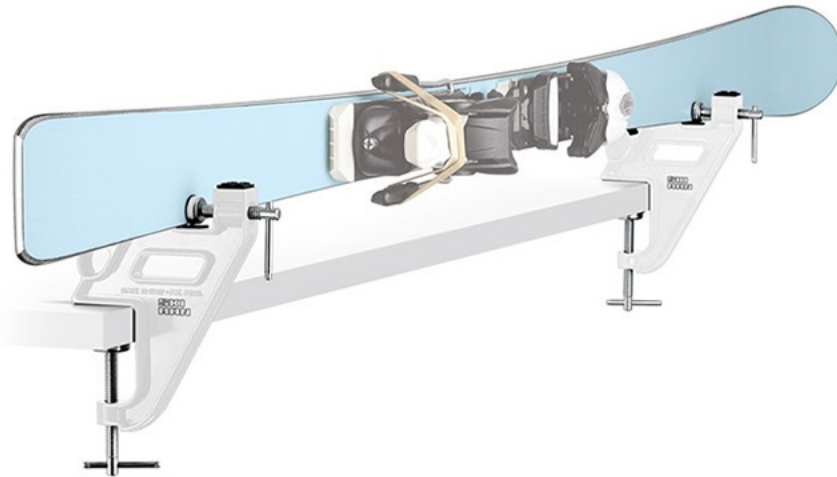

- ukośnie pod kątem 60 stopni (takie ułożenie narty umożliwi nam prawidłowe wykonanie ostrzenia krawędzi bocznej).