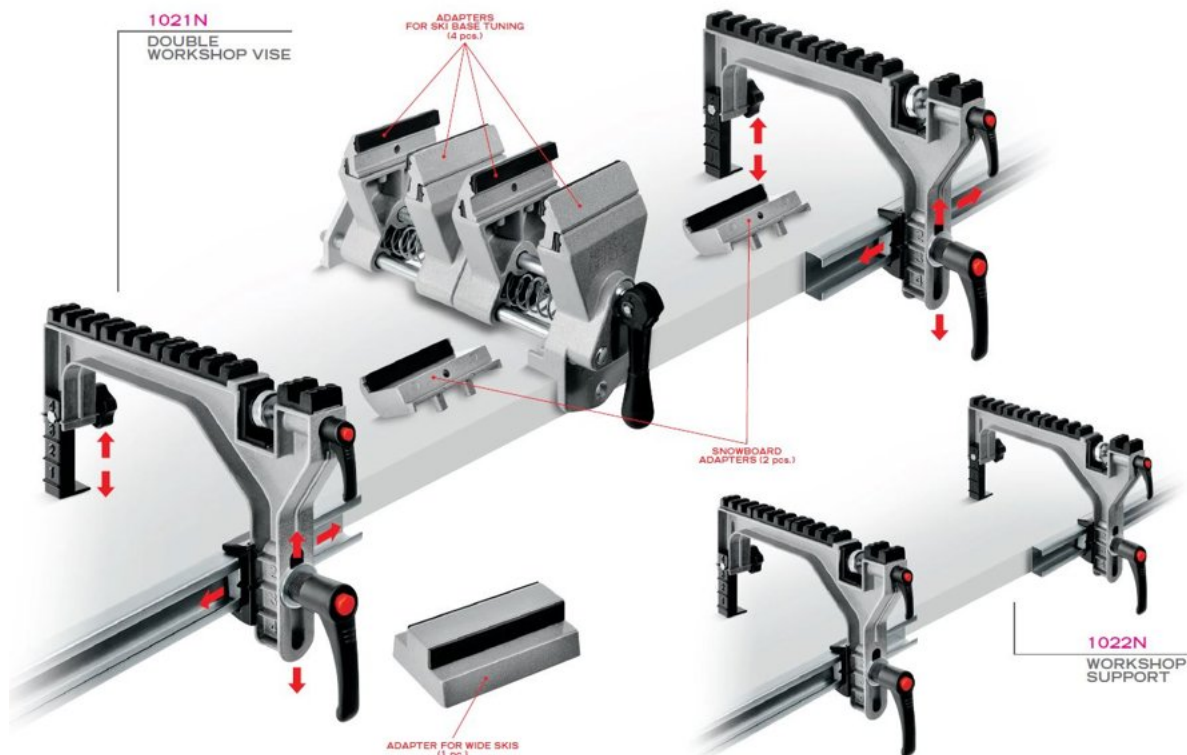

Link do produktu: <https://www.remsport.pl/imadlo-work-shop-ski-vise-swix-p-6317.html>

Imadło Work Shop Ski Vise SWIX

Cena	2 900,00 zł
Dostępność	Niedostępny - zadzwoń
Czas wysyłki	24 godziny
Numer katalogowy	T0140N
Kod EAN	7045952253152
Producent	Swix

Opis produktu

Oferta Sklepu REMSPORT: Profesjonalne imadło, do serwisu nart zjazdowych, nart biegowych i desek snowboardowych, produkt norweskiej firmy **SWIX**, jest to model Work Shop Ski Vise (numer katalogowy T0140N), idealne do serwisu stacjonarnego, dla klubów lub wypożyczalni.

DOBRE IMADŁO TO PODSTAWA SERWISU NARCIARSKIEGO

Work Shop Ski Vise to najwyższy i bardzo udany model imadła tego producenta, przykład rozwiązania stacjonarnego, wymaga specjalnego mocowania do stołu czy blatu, ale można na nim serwisować parę nart równocześnie (tylko smarowanie lub ostrzenie krawędzi dolnej) lub deskę snowboardową. Solidna aluminiowa budowa (wzmocnione środkowe szczęki z dwoma stalowymi prowadnicami), regulowana wysokość bocznych podpór, typ imadła trzyszczękowy (dwa elementy zaciskowe i jedna podwójna ruchoma szczęka mocująca), trzypunktowy (trzy punkty podparcia, co ma duże znaczenie podczas serwisu długich nart), dwupozycyjny (dwa możliwości zamocowania narty) to główne atuty tego modelu.

Rozstaw szczęki środkowej wynosi od 35 do 90mm, a jej szerokość to 90mm.

Narty lub deskę można zamocować w imadle na dwa sposoby:

- poziomo (do smarowania ślizgu metodą na zimno lub na gorąco albo ostrzenia krawędzi dolnej),