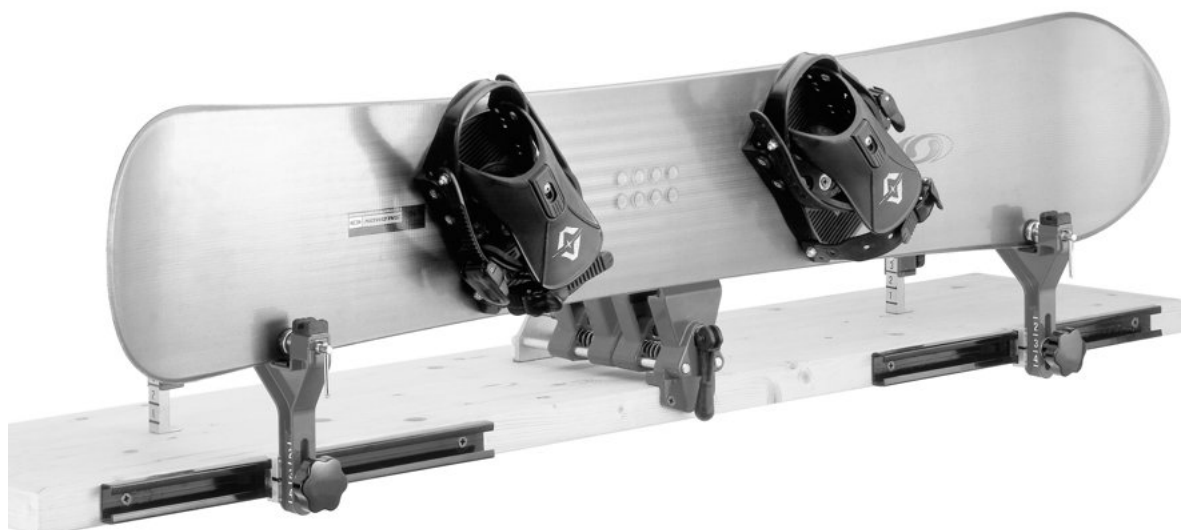

Jednocześnie można serwisować 1 parę nart (2 narty) lub jedną deskę. Po zakupieniu specjalnych podstawek do imadła można zamocować narty biegowe (patrz zakładka **Akcesoria dodatkowe**).