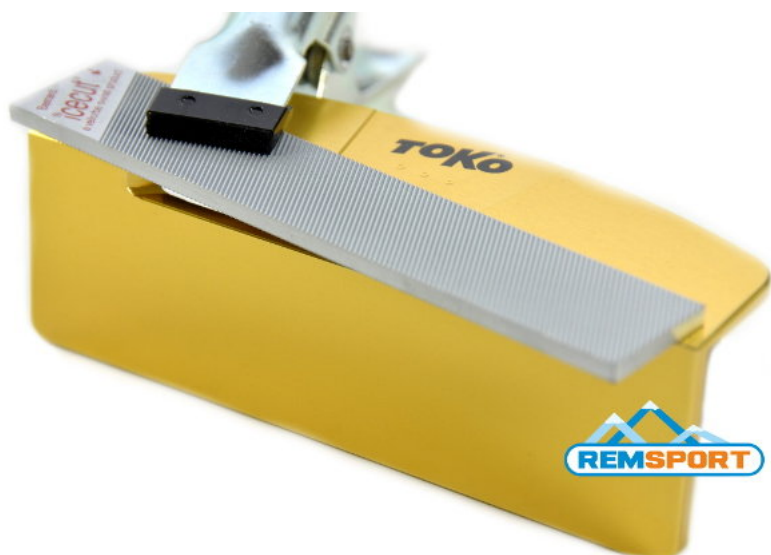

lub specjalnych zacisków śrubowych (dużo lepsze rozwiązanie niż szczypce),