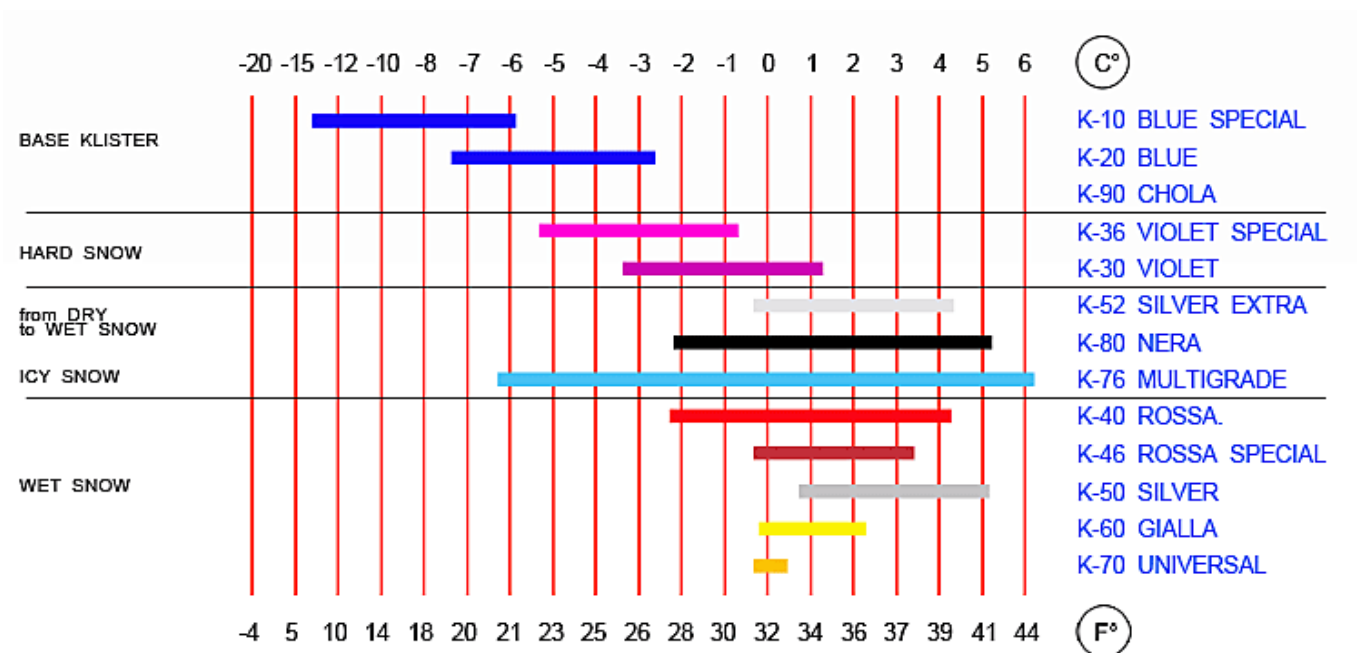

**K20 Blue** to klister o gramaturze 60g, przeznaczony na twarde, zlodowaciały, drobnoziarnisty, śnieg (po transformacji) pomaga uzyskać lepszą przyczepność i odbicie. Wspólnie z K10 i K90 jest zaliczany do grupy klistrów podkładowych (bazowych). Stosowany w zakresie od -3 C do -7 C.

- [K10 Blue Special](#),
- [K20 Blue](#),
- [K30 Violet](#),
- [K36 Violet Special](#),
- [K40 Rossa](#),
- [K46 Rossa Special](#),
- [K50 Silver](#),
- [K52 Silver Extra](#),
- [K60 Gialla](#),
- [K70 Universal](#),
- [K76 Multigrade](#),
- [K80 Nera](#),
- [K90 Chola](#).

### Charakterystyka techniczna klistra:

Postać smaru: **Pasta**

Typ smaru: **Kick-Zone Base**

Rodzaj smaru: **Klister**

Waga smaru: **60g**

Zakres temperatur: **-3°C do -7°C**

### Tabela doboru klistra