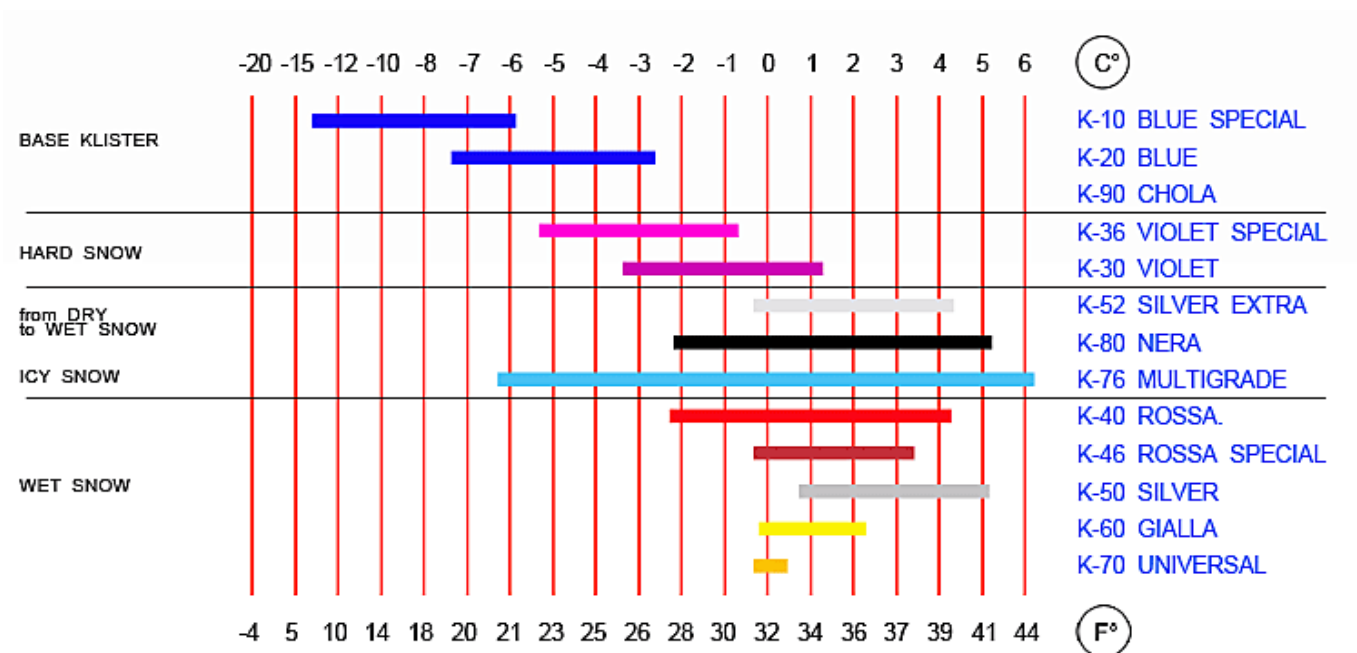

K70 Universal to klister o gramaturze 60g, przeznaczony na twarde, złodowaciały, gruboziarnisty, śnieg (po transformacji) pomaga uzyskać lepszą przyczepność i odbicie. Wspólnie z K46, K40, K60 i K50 jest zaliczany do grupy klistrów trzeciwarstwowych (layer 3 do przykrywania innych warstw) na mokry śnieg (wet snow). Stosowany w temperaturze około 0 C.

Kiedy używamy klistra? W warunkach kiedy śnieg spoczywa już przez dłuższy okres i kiedy uległ transformacji (płatki śniegu straciły swoją ostrość w wyniku powtórnego zmrożenia), klasyczne smary twarde tzw. grypy (sticki) zwane również woskami odrzutowymi nie mogą w tych warunkach zapewnić przyczepności i stają się najnormalniej w świecie bezużyteczne, wtedy to używamy klistra. Musimy jednak pamiętać, że smary miękkie typu klistry są stosunkowo łatwe w nałożeniu, ale trudne do usunięcia.

- [K10 Blue Special](#),
- [K20 Blue](#),
- [K30 Violet](#),
- [K36 Violet Special](#),
- [K40 Rossa](#),
- [K46 Rossa Special](#),
- [K50 Silver](#),
- [K52 Silver Extra](#),
- [K60 Gialla](#),
- [K70 Universal](#),
- [K76 Multigrade](#),
- [K80 Nera](#),
- [K90 Chola](#).

Charakterystyka techniczna klistra:

Postać smaru: **Pasta**
 Typ smaru: **Kick-Zone**
 Rodzaj smaru: **Klister**
 Waga smaru: **60g**
 Zakres temperatur: **Okolo 0°C**

Tabela doboru klistra

Strefa Kick Zone