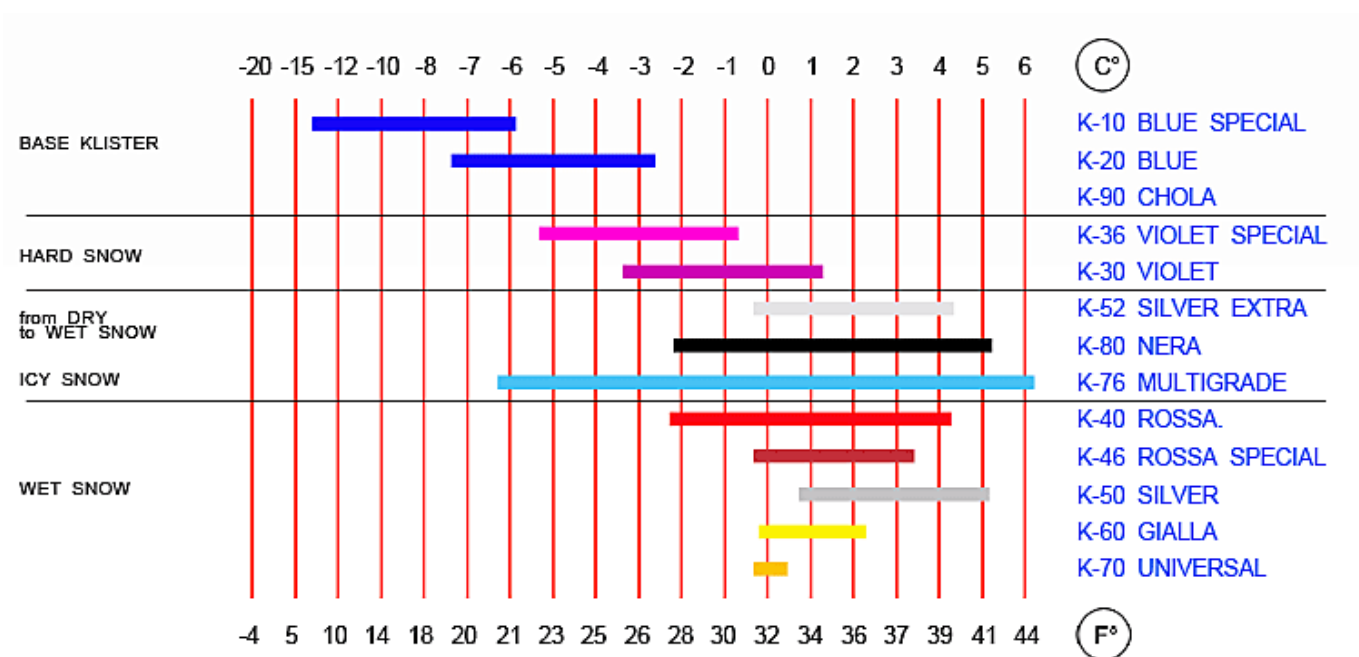

Kiedy używamy klistra? W warunkach kiedy śnieg spoczywa już przez dłuższy okres i kiedy uległ transformacji (płatki śniegu straciły swoją ostrość w wyniku powtórnego zmrożenia), klasyczne smary twarde tzw. grypy (sticki) zwane również woskami odrzutowymi nie mogą w tych warunkach zapewnić przyczepności i stają się najnormalniej w świecie bezużyteczne, wtedy to używamy klistra. Musimy jednak pamiętać, że smary miękkie typu klistry są stosunkowo łatwe w nałożeniu, ale trudne do usunięcia.

- [K10 Blue Special](#),
- [K20 Blue](#),

- [K30 Violet](#),
- [K36 Violet Special](#),
- [K40 Rossa](#),
- [K46 Rossa Special](#),
- [K50 Silver](#),
- [K52 Silver Extra](#),
- [K60 Gialla](#),
- [K70 Universal](#),
- [K76 Multigrade](#),
- [K80 Nera](#),
- [K90 Chola](#).

Charakterystyka techniczna klistra:

Postać smaru: **Pasta**

Typ smaru: **Kick-Zone Base**

Rodzaj smaru: **Klister**

Waga smaru: **60g**

Zakres temperatur: **all**

Tabela doboru klistra

Strefa Kick Zone

Wyznaczanie strefy odbicia tzw. kick-zone w nartach biegowych do techniki klasycznej