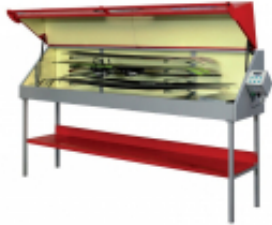

Dane aktualne na dzień: 24-04-2025 05:57

Link do produktu: <https://www.remsport.pl/komora-thermobox-p-4835.html>