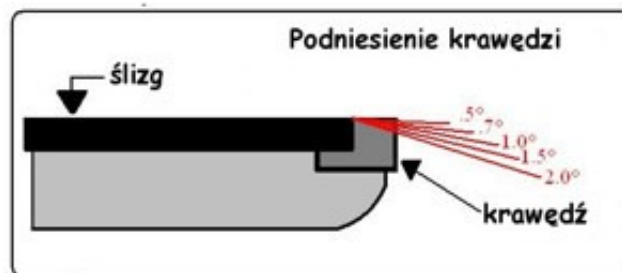

Opis produktu

Oferta sklepu REMSPORT: Komplet prawideł narciarsko-snowboardowych, do ostrzenia krawędzi dolnej, produkt niemieckiej firmy **KUNZMANN**, jest to model Base Bevel File Guide 3 Set (numer katalogowy 3142), o szerokości 20mm.

OSTRA KRAWĘDŹ TO PODSTAWA CARVINGU

Prawidło to narzędzie służące do podniesienia krawędzi dolnej lub górnej (w zależności od punktu patrzenia), o zadany kąt wynoszący od 0.5 do 2.

Zestaw 3142 zawiera trzy prawidła stałe o nachyleniu:

- 0.5 stopnia,
- 0.7 stopnia,
- 1.0 stopnia.

Atuty tego modelu to świetne wykonanie, obudowa z tworzywa sztucznego, duża dokładność i możliwość użycia wielu popularnych narzędzi skrawająco-polarskich.

Do prawidła można zamocować różne narzędzia o różnej długości o szerokości do 20 mm np.