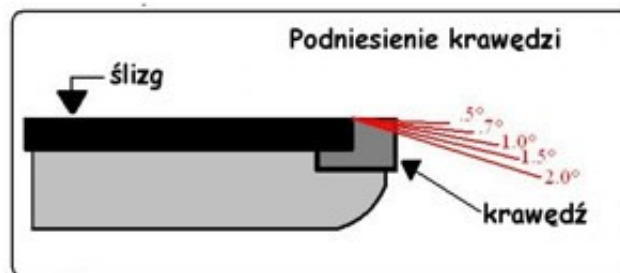

Dane aktualne na dzień: 04-04-2025 02:02

Link do produktu: <https://www.remsport.pl/komplet-prawidel-szer-20mm-kunzmann-p-70.html>

Komplet prawideł szer. 20mm KUNZMANN

| | |
|------------------|------------------------------|
| Cena | 124,00 zł |
| Dostępność | Niedostępny - zadzwoń |
| Czas wysyłki | 24 godziny |
| Numer katalogowy | 3142 |
| Kod EAN | 4250493730724 |
| Producent | Kunzmann |

Opis produktu

Oferta sklepu REMSPORT: Komplet prawideł narciarsko-snowboardowych, do ostrzenia krawędzi dolnej, produkt niemieckiej firmy **KUNZMANN**, jest to model Base Bevel File Guide 3 Set (numer katalogowy 3142), o szerokości 20mm.

OSTRA KRAWĘDŹ TO PODSTAWA CARVINGU

Prawidło to narzędzie służące do podniesienia krawędzi dolnej lub górnej (w zależności od punktu patrzenia), o zadany kąt wynoszący od 0.5 do 2.

Zestaw 3142 zawiera trzy prawidła stałe o nachyleniu:

- 0.5 stopnia,
- 0.7 stopnia,
- 1.0 stopnia.

Atuty tego modelu to świetne wykonanie, obudowa z tworzywa sztucznego, duża dokładność i możliwość użycia wielu popularnych narzędzi skrawająco-polarskich.

Do prawidła można zamocować różne narzędzia o różnej długości o szerokości do 20 mm np.