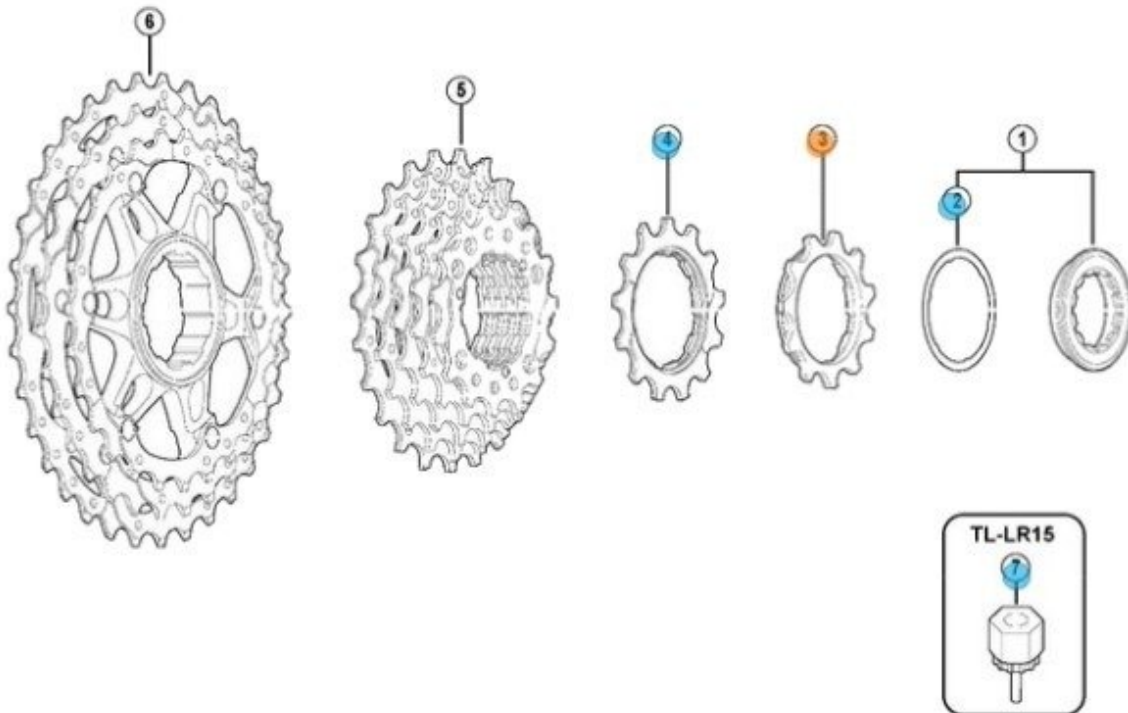

Opis produktu

Oferta Sklepu REMSPORT: Koronka (zębata) z pierścieniem 11 zębów, produkt japońskiej firmy **SHIMANO**, jest to model z kasety dziesiętorzędowej DEORE SLX CS-HG81-10 z konfiguracji bL (11-32).

Deore SLX — Doskonale dopasowane do Twojego stylu jazdy ! Grupa Shimano Deore SLX zaspokaja różne potrzeby współczesnych rowerzystów.

Nie wiesz czy zębata będzie pasowała, sprawdź jej oznaczenia i porównaj (patrz zakładka "Konfiguracja zębatek").

Dane techniczne koronki:

Kombinacja zębatek: **bL**
Układ zębatek: **11-32**
Typ kasety: **10-rzędowa**
Model kasety: **CS-HG81**
Grupa osprzętu: **SLX**
Waga: **9g**
Materiał: **Stal**
Ilość zębów: **11**

Konfiguracja zębatek

Cassette Sprocket (10-Speed)

● **CS-HG81-10** bj/bk/bL-Group

- bj-group sprocket teeth combination: 11-13-15-17-19-21-23-26-30-34T
- bk-group sprocket teeth combination: 11-13-15-17-19-21-24-28-32-36T
- bL-group sprocket teeth combination: 11-12-14-16-18-20-22-25-28-32T