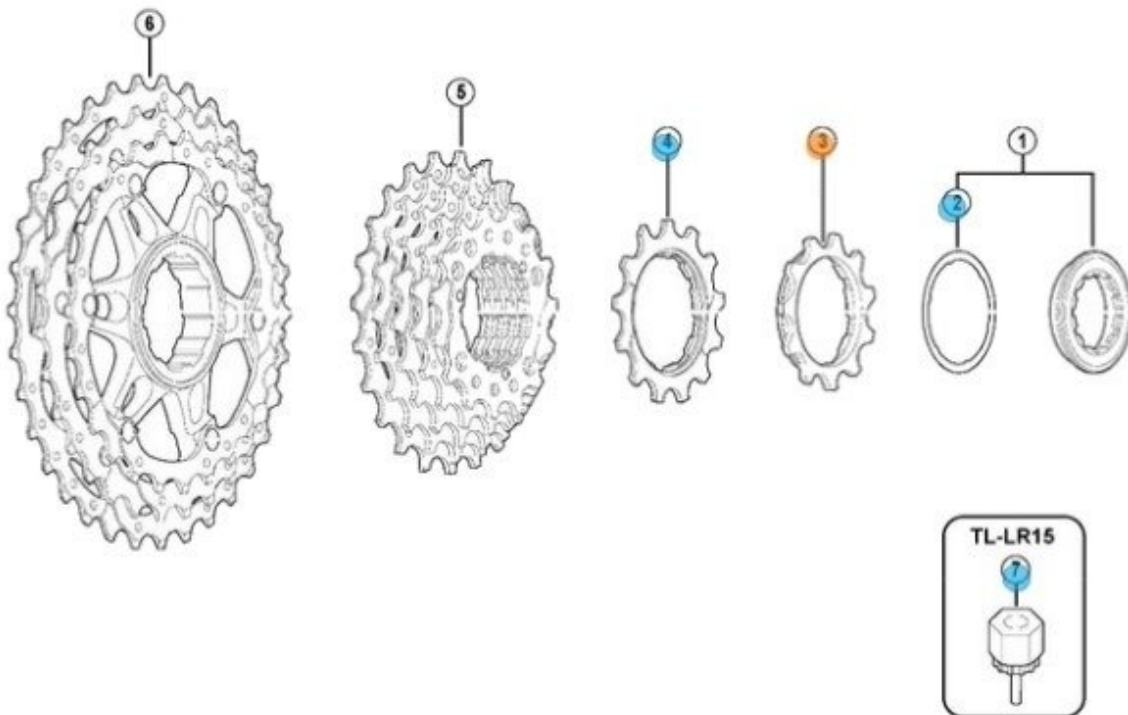

Nie wiesz czy zębatka będzie pasowała, sprawdź jej oznaczenia i porównaj (patrz zakładka "Konfiguracja zębatek").

Dane techniczne koronki:

Kombinacja zębatek: **bj-bk**
Układ zębatek: **11-34/11-36**
Typ kasety: **10-rzędowa**
Model kasety: **CS-HG81**
Waga: **9g**
Materiał: **Stal**
Ilość zębów: **11**

Konfiguracja zębatek

Cassette Sprocket (10-Speed)

● **CS-HG81-10** bj/bk/bL-Group

- bj-group sprocket teeth combination: 11-13-15-17-19-21-23-26-30-34T
- bk-group sprocket teeth combination: 11-13-15-17-19-21-24-28-32-36T
- bL-group sprocket teeth combination: 11-12-14-16-18-20-22-25-28-32T