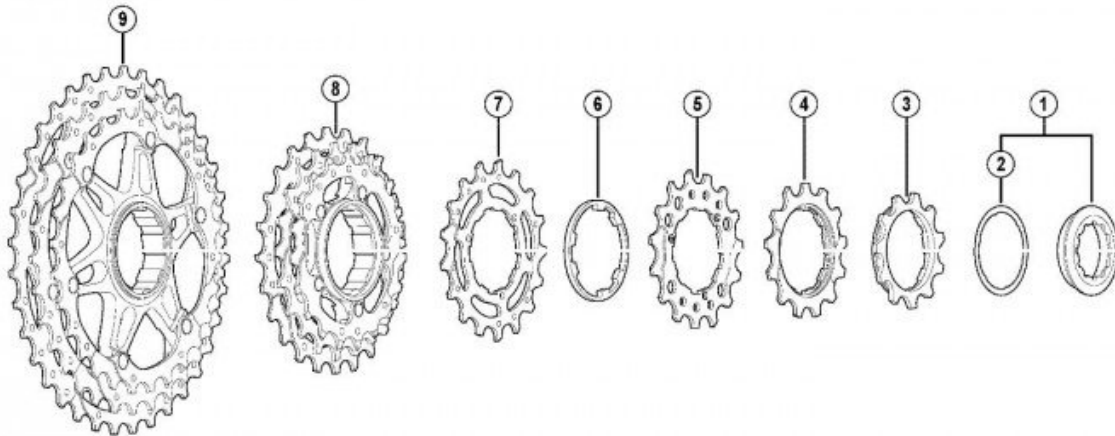

Opis produktu

Oferta Sklepu Remsport: Koronka (zębata) z pierścieniem 11 zębów, produkt japońskiej firmy **SHIMANO**, jest to model z kasety dziesiętorzędowej DEORE XT CS-M771-10 z konfiguracji bL (układ 11-32), numer katalogowy (Y1YR11100).

Deore XT — Doskonale dopasowane do Twojego stylu jazdy ! Grupa Shimano Deore XT zaspokaja różne potrzeby współczesnych rowerzystów. Nowe opcje napędu 10-rzędowego Dyna-Sys dla grupy DEORE XT.

Nie wiesz czy zębata będzie pasowała, sprawdź jej oznaczenia i porównaj (patrz zakładka "Konfiguracja zębatek").

Dane techniczne koronki:

Kombinacja zębatek: **bL**
Układ zębatek: **11-32**
Typ kasety: **10-rzędowa**
Model kasety: **CS-M771**
Grupa osprzętu: **XT**
Waga: **10g**
Materiał: **Stal**
Ilość zębów: **11**

Konfiguracja zębatek

DEORE XT Cassette Sprocket (10-Speed)

CS-M771-10 bj/bk/bL-Group

- bj-group sprocket teeth combination: 11-13-15-17-19-21-23-26-30-34T
- bk-group sprocket teeth combination: 11-13-15-17-19-21-24-28-32-36T
- bL-group sprocket teeth combination: 11-12-14-16-18-20-22-25-28-32T