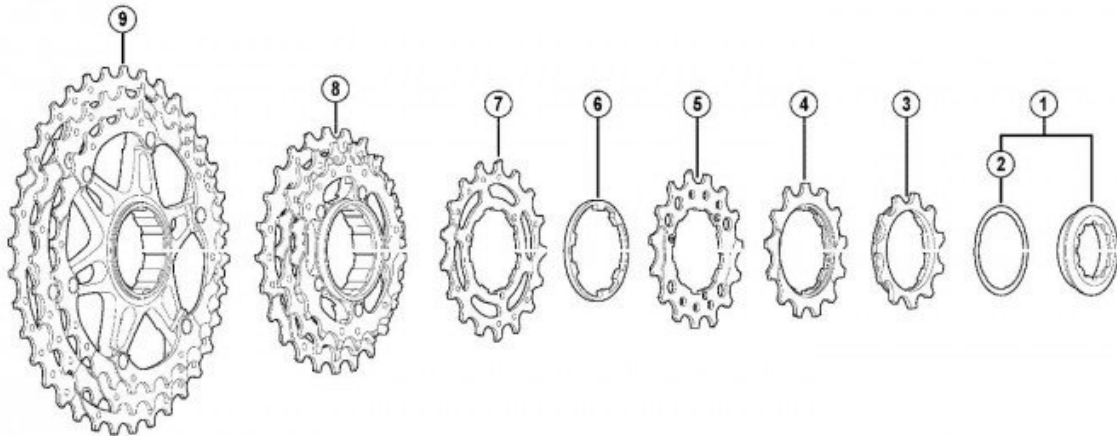

Opis produktu

Oferta Sklepu Remsport: Koronka (zębata) z pierścieniem 11 zębów, produkt japońskiej firmy **SHIMANO**, jest to model z kasety dziesiętorzędowej DEORE XT CS-M771-10 z konfiguracji bL (układ 11-32), numer katalogowy (Y1YR11100).

Deore XT — Doskonale dopasowane do Twojego stylu jazdy ! Grupa Shimano Deore XT zaspokaja różne potrzeby współczesnych rowerzystów. Nowe opcje napędu 10-rzędowego Dyna-Sys dla grupy DEORE XT.

Nie wiesz czy zębata będzie pasowała, sprawdź jej oznaczenia i porównaj (patrz zakładka "Konfiguracja zębatek").

Dane techniczne koronki:

Kombinacja zębatek: **bL**
Układ zębatek: **11-32**
Typ kasety: **10-rzędowa**
Model kasety: **CS-M771**
Grupa osprzętu: **XT**
Waga: **10g**
Materiał: **Stal**
Ilość zębów: **11**

Konfiguracja zębatek

DEORE XT Cassette Sprocket (10-Speed)

CS-M771-10 bj/bk/bL-Group

- bj-group sprocket teeth combination: 11-13-15-17-19-21-23-26-30-34T
- bk-group sprocket teeth combination: 11-13-15-17-19-21-24-28-32-36T
- bL-group sprocket teeth combination: 11-12-14-16-18-20-22-25-28-32T