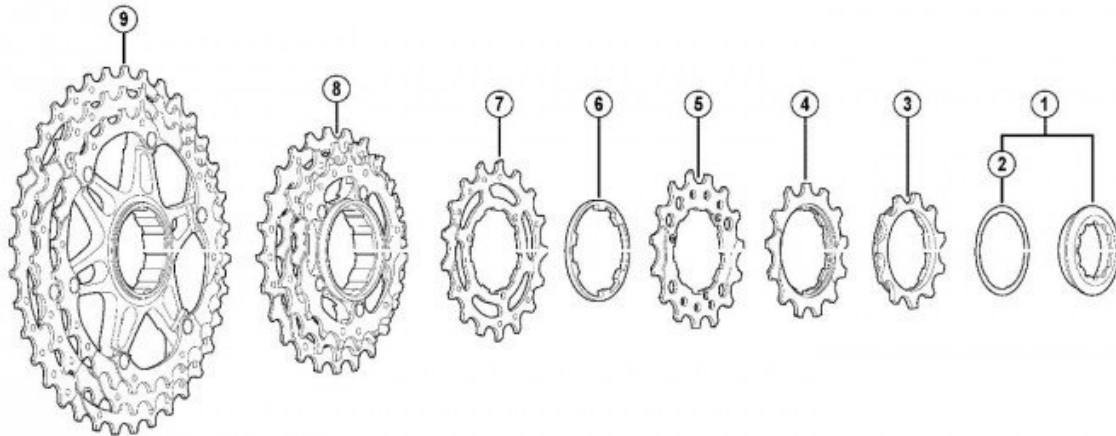

Oferta Sklepu Remsport: Koronka (zębata) 14 zębów, produkt japońskiej firmy **SHIMANO**, jest to model z kasety dziesięciorzędowej DEORE XT CS-M771-10 z konfiguracji bj-bk (układ 11-34 lub 11-36), numer katalogowy (Y1YR11000).

Deore XT — Doskonale dopasowane do Twojego stylu jazdy ! Grupa Shimano Deore XT zaspokaja różne potrzeby współczesnych rowerzystów. Nowe opcje napędu 10-rzędowego Dyna-Sys dla grupy DEORE XT.

Nie wiesz czy zębata będzie pasowała, sprawdź jej oznaczenia i porównaj (patrz zakładka "Konfiguracja zębatek").

Dane techniczne koronki:

Kombinacja zębatek: **bj-bk**
Układ zębatek: **11-34/11-36**
Typ kasety: **10-rzędowa**
Model kasety: **CS-M771**
Grupa osprzętu: **XT**
Waga: **10g**
Materiał: **Stal**
Ilość zębów: **11**

Konfiguracja zębatek

DEORE XT Cassette Sprocket (10-Speed)

CS-M771-10 bj/bk/bL-Group

- bj-group sprocket teeth combination: 11-13-15-17-19-21-23-26-30-34T
- bk-group sprocket teeth combination: 11-13-15-17-19-21-24-28-32-36T
- bL-group sprocket teeth combination: 11-12-14-16-18-20-22-25-28-32T