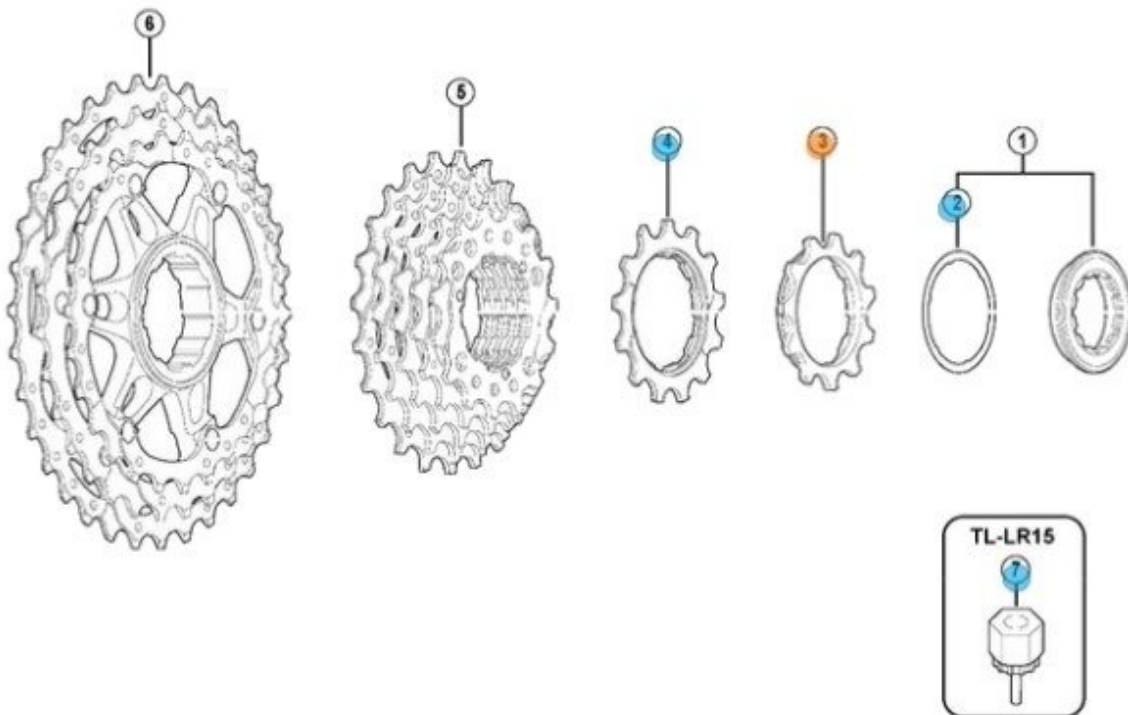

Nie wiesz czy zębata będzie pasowała, sprawdź jej oznaczenia i porównaj (patrz zakładka "Konfiguracja zębatek").

Dane techniczne koronki:

Kombinacja zębatek: **bL**
Układ zębatek: **11-32**
Typ kasety: **10-rzędowa**
Model kasety: **CS-HG81**
Grupa osprzętu: **SLX**
Waga: **11g**
Materiał: **Stal**
Ilość zębów: **12**

Konfiguracja zębatek

Cassette Sprocket (10-Speed)

● **CS-HG81-10** bj/bk/bL-Group

- bj-group sprocket teeth combination: 11-13-15-17-19-21-23-26-30-34T
- bk-group sprocket teeth combination: 11-13-15-17-19-21-24-28-32-36T
- bL-group sprocket teeth combination: 11-12-14-16-18-20-22-25-28-32T