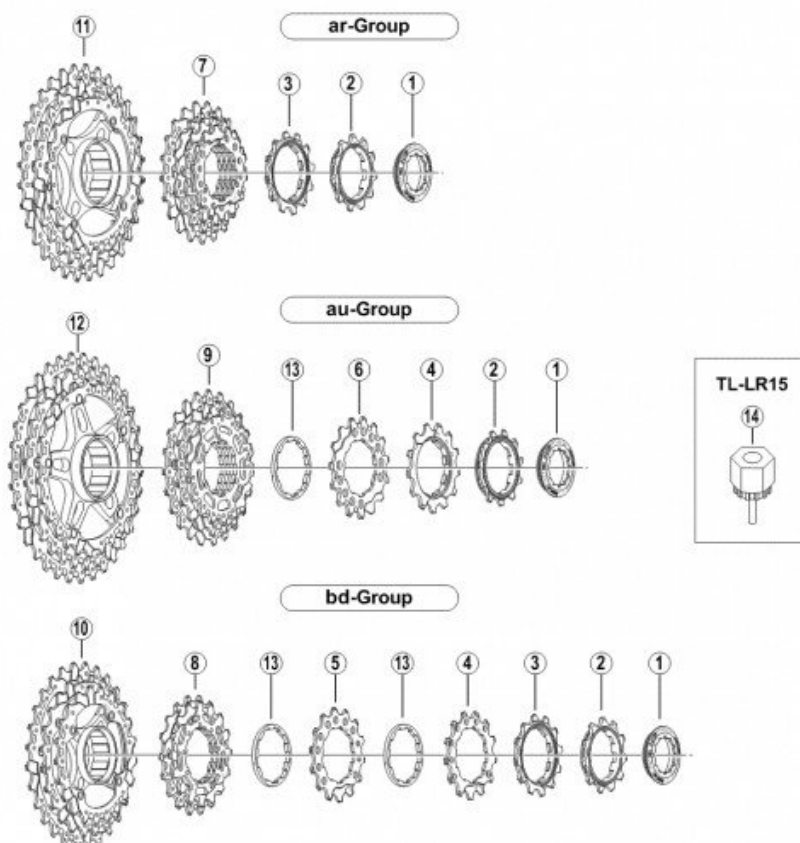

Deore SLX — Doskonale dopasowane do Twojego stylu jazdy !

Grupa Shimano Deore SLX zaspokaja różne potrzeby współczesnych rowerzystów. Nie wiesz czy zębata będzie pasowała, sprawdź jej oznaczenia i porównaj (patrz zakładka Konfiguracja zębatek).

Dane techniczne koronki:

Kombinacja zębatek: **bg**
Układ zębatek: **11-28**
Typ kasety: **9-rzędowa**
Model kasety: **CS-HG80**
Grupa osprzętu: **SLX**
Waga: **11g**
Materiał: **Stal**
Ilość zębów: **13**

Konfiguracja zębatek

Cassette Sprocket

CS-HG80 9-Speed

ar/au/bg-Group

- ar-group sprocket teeth combination: 11-12-14-16-18-21-24-28-32T
- au-group sprocket teeth combination: 11-13-15-17-20-23-26-30-34T
- ba-group sprocket teeth combination: 11-12-13-14-16-18-21-24-28T