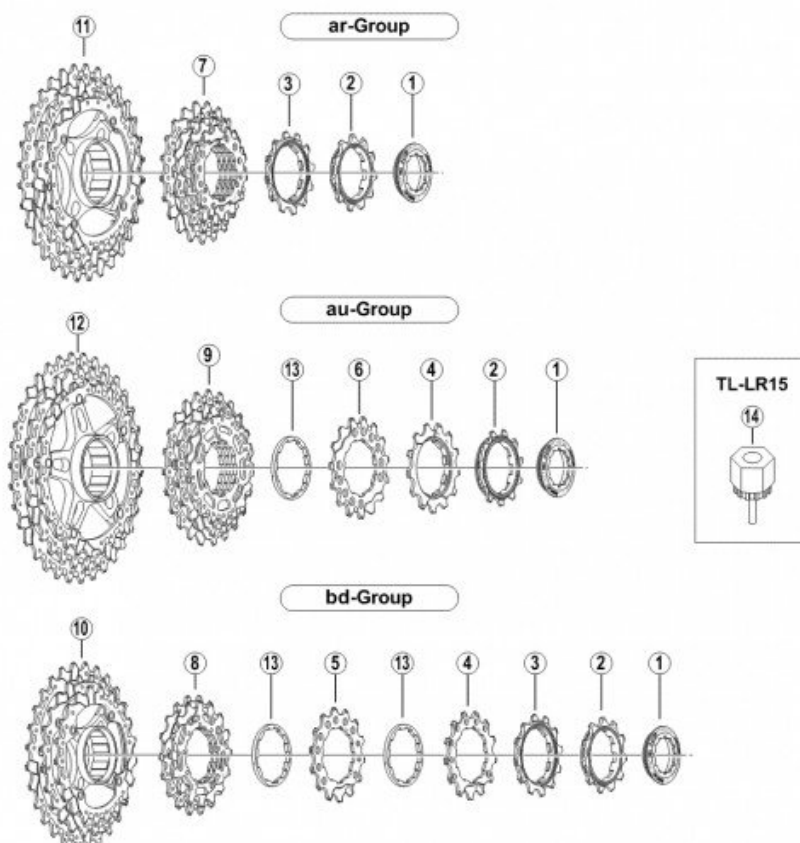

Cassette Sprocket

CS-HG80 9-Speed

ar/au/bg-Group

- ar-group sprocket teeth combination: 11-12-14-16-18-21-24-28-32T
- au-group sprocket teeth combination: 11-13-15-17-20-23-26-30-34T
- ba-group sprocket teeth combination: 11-12-13-14-16-18-21-24-28T