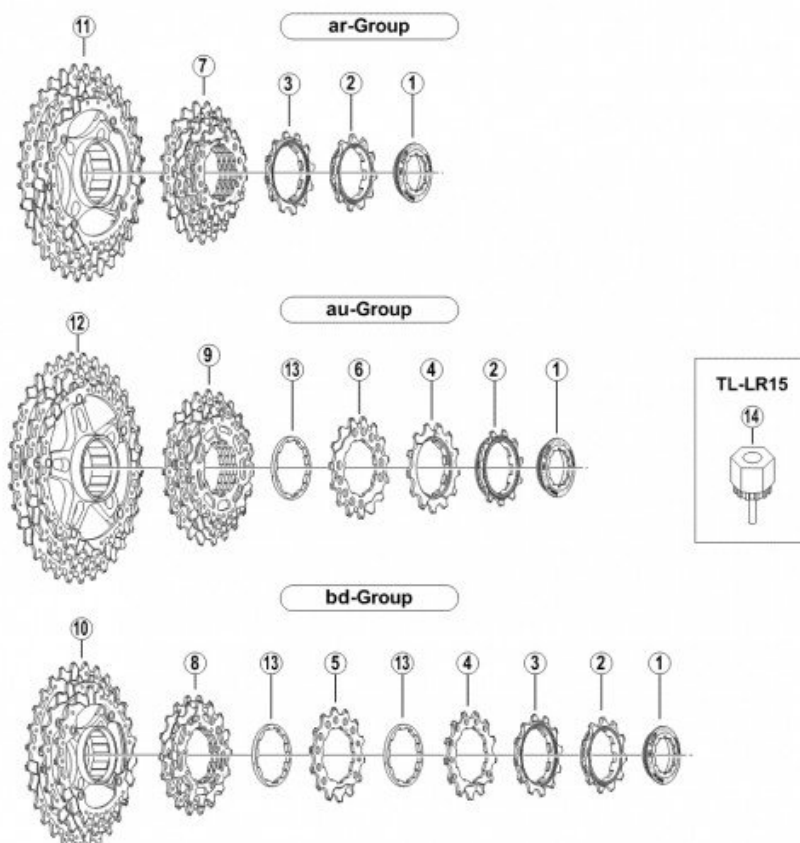

Opis produktu

Oferta Sklepu REMSPORT: Koronka (zębata) 15 zębów z kasety dziewięciorzędowej DEORE SLX CS-HG80-9 z konfiguracji bg (11-28), wyprodukowana przez japońską firmę **SHIMANO**.

Deore SLX — Doskonale dopasowane do Twojego stylu jazdy !

Grupa Shimano Deore SLX zaspokaja różne potrzeby współczesnych rowerzystów. Nie wiesz czy zębata będzie pasowała, sprawdź jej oznaczenia i porównaj (patrz zakładka Konfiguracja zębatek).

Dane techniczne koronki:

Kombinacja zębatek: **bg**
Układ zębatek: **11-28**
Typ kasety: **9-rzędowa**
Model kasety: **CS-HG80**
Grupa osprzętu: **SLX**
Waga: **14g**
Materiał: **Stal**
Ilość zębów: **15**

Konfiguracja zębatek

Cassette Sprocket

CS-HG80 9-Speed

ar/au/bg-Group

- ar-group sprocket teeth combination: 11-12-14-16-18-21-24-28-32T
- au-group sprocket teeth combination: 11-13-15-17-20-23-26-30-34T
- ba-group sprocket teeth combination: 11-12-13-14-16-18-21-24-28T