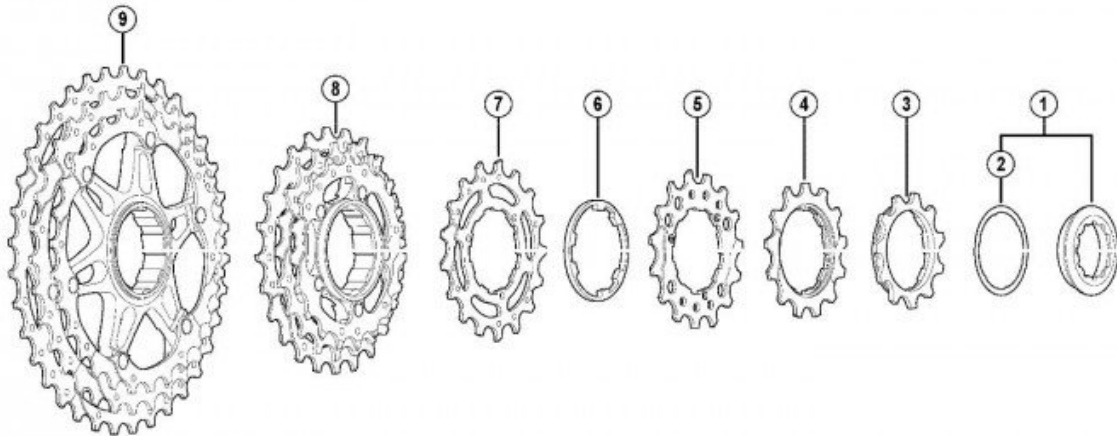

Opis produktu

Oferta Sklepu Remsport: Koronka (zębata) 15 zębów, produkt japońskiej firmy **SHIMANO**, jest to model z kasety dziesięciorzędowej DEORE XT CS-M771-10 z konfiguracji bj-bk (układ 11-32), numer katalogowy (Y1YR15000).

Deore XT — Doskonale dopasowane do Twojego stylu jazdy ! Grupa Shimano Deore XT zaspokaja różne potrzeby współczesnych rowerzystów. Nowe opcje napędu 10-rzędowego Dyna-Sys dla grupy DEORE XT.

Nie wiesz czy zębata będzie pasowała, sprawdź jej oznaczenia i porównaj (patrz zakładka "Konfiguracja zębatek").

Dane techniczne koronki:

Kombinacja zębatek: **bj-bk**
Układ zębatek: **11-32**
Typ kasety: **10-rzędowa**
Model kasety: **CS-M771**
Grupa osprzętu: **XT**
Waga: **14g**
Materiał: **Stal**
Ilość zębów: **15**

Konfiguracja zębatek

DEORE XT Cassette Sprocket (10-Speed)

CS-M771-10 bj/bk/bL-Group

- bj-group sprocket teeth combination: 11-13-15-17-19-21-23-26-30-34T
- bk-group sprocket teeth combination: 11-13-15-17-19-21-24-28-32-36T
- bL-group sprocket teeth combination: 11-12-14-16-18-20-22-25-28-32T