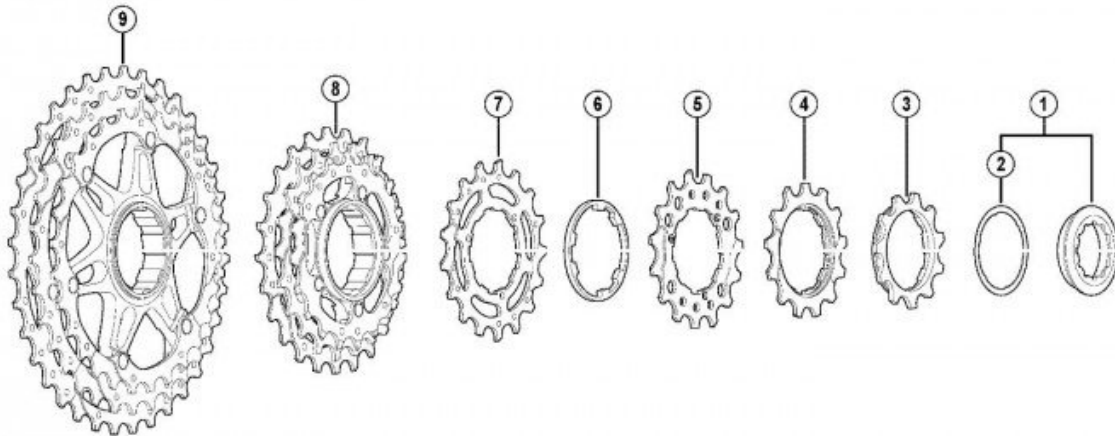

Opis produktu

Oferta Sklepu Remsport: Koronka (zębata) 15 zębów, produkt japońskiej firmy **SHIMANO**, jest to model z kasety dziesięciorzędowej DEORE XT CS-M771-10 z konfiguracji bj-bk (układ 11-32), numer katalogowy (Y1YR15000).

Deore XT — Doskonale dopasowane do Twojego stylu jazdy ! Grupa Shimano Deore XT zaspokaja różne potrzeby współczesnych rowerzystów. Nowe opcje napędu 10-rzędowego Dyna-Sys dla grupy DEORE XT.

Nie wiesz czy zębata będzie pasowała, sprawdź jej oznaczenia i porównaj (patrz zakładka "Konfiguracja zębatek").

Dane techniczne koronki:

Kombinacja zębatek: **bj-bk**
Układ zębatek: **11-32**
Typ kasety: **10-rzędowa**
Model kasety: **CS-M771**
Grupa osprzętu: **XT**
Waga: **14g**
Materiał: **Stal**
Ilość zębów: **15**

Konfiguracja zębatek

DEORE XT Cassette Sprocket (10-Speed)

CS-M771-10 bj/bk/bL-Group

- bj-group sprocket teeth combination: 11-13-15-17-19-21-23-26-30-34T
- bk-group sprocket teeth combination: 11-13-15-17-19-21-24-28-32-36T
- bL-group sprocket teeth combination: 11-12-14-16-18-20-22-25-28-32T