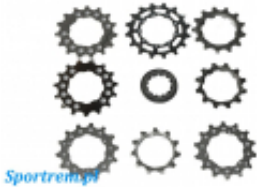

Link do produktu: <https://www.remsport.pl/koronka-16z-do-cs-m750hg70-11-32-i-12-34-i-12-36-deore-xtlx-shimano-p-1111.html>

## Koronka 16z do CS-M750/HG70 11-32 i 12-34 i 12-36 Deore XT/LX SHIMANO

Cena	<b>18,00 zł</b>
Dostępność	<b>Nieprodukowany</b>
Numer katalogowy	<b>Y10N16441</b>
Producent	<b>Shimano</b>

### Opis produktu

**Koronka** (zębata) 16 zębów z kasety dziewięciorzędowej Deore XT/LX CS-M750 lub HG70-9 z konfiguracji aQ-ar-bd-bh (11-32 lub 12-34 lub 12-36), wyprodukowana przez japońską firmę **SHIMANO**.