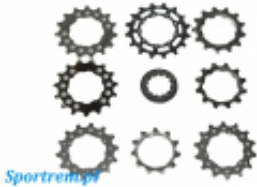

Dane aktualne na dzień: 24-04-2025 11:41

Link do produktu: <https://www.remsport.pl/koronka-16z-do-cs-m750hg70-11-32-i-12-34-i-12-36-deore-xtlx-shimano-p-1111.html>

## Koronka 16z do CS-M750/HG70 11-32 i 12-34 i 12-36 Deore XT/LX SHIMANO

Cena	<b>18,00 zł</b>
Dostępność	<b>Nieprodukowany</b>
Numer katalogowy	<b>Y10N16441</b>
Producent	<b>Shimano</b>

### Opis produktu

**Koronka** (zębata) 16 zębów z kasety dziewięciorzędowej Deore XT/LX CS-M750 lub HG70-9 z konfiguracji aQ-ar-bd-bh (11-32 lub 12-34 lub 12-36), wyprodukowana przez japońską firmę **SHIMANO**.