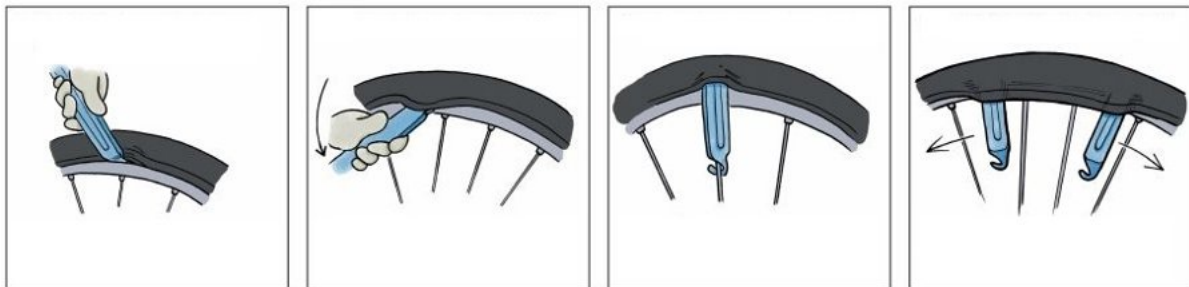

Link do produktu: <https://www.remsport.pl/lyzka-do-opon-waska-continental-p-4760.html>

Łyżka do opon wąska CONTINENTAL

Cena	3,00 zł
Dostępność	Niedostępny - zadzwoń
Czas wysyłki	24 godziny
Numer katalogowy	SS18

Opis produktu

Oferta Sklepu REMSPORT: Łyżka do opon MTB, produkt firmy CONTINENTAL. Cena za 1 sztukę.

- łyżki do opon marki Continental są wykonane z tworzywa sztucznego wzmocnionego włóknami, dzięki czemu zmiana opony staje się prostą sprawą i nie grozi jej uszkodzeniem.
- przyjazne dla użytkownika modele MTB (dla rowerów górskich) i Tour (dla rowerów turystycznych) można przymocować do szprychy podczas zdejmowania opony, dzięki czemu stają się zasadniczo „trzecią ręką”.
- konstrukcja modelu przeznaczonego do rowerów do wyścigów szosowych jest przystosowana do użytku z oponami wysokociśnieniowymi.
- szeroka i płaska powierzchnia łyżki zapewnia doskonałe posługiwanie się nią nawet w przypadku użycia do ciasno dopasowanych opon.