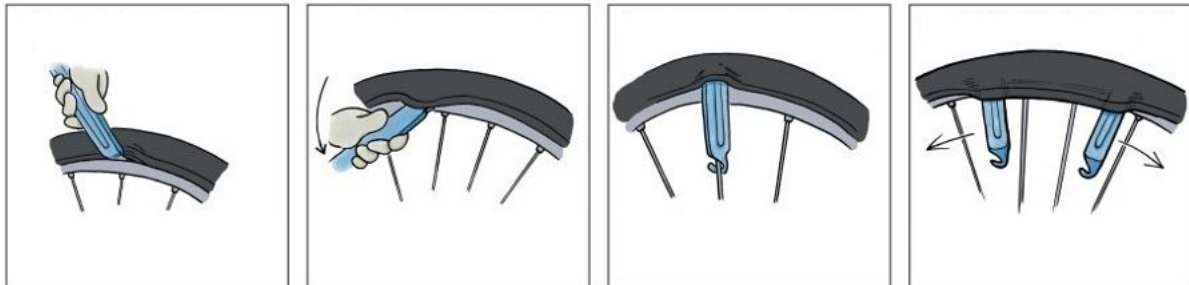

Dane aktualne na dzień: 25-04-2025 15:15

Link do produktu: <https://www.remsport.pl/lyzka-do-opon-waska-continental-p-4760.html>

## Łyżka do opon wąska CONTINENTAL

Cena	<b>3,00 zł</b>
Dostępność	<b>Niedostępny - zadzwoń</b>
Czas wysyłki	<b>24 godziny</b>
Numer katalogowy	<b>SS18</b>

### Opis produktu

Oferta Sklepu REMSPORT: Łyżka do opon MTB, produkt firmy CONTINENTAL. Cena za 1 sztukę.

- łyżki do opon marki Continental są wykonane z tworzywa sztucznego wzmocnionego włóknami, dzięki czemu zmiana opony staje się prostą sprawą i nie grozi jej uszkodzeniem.
- przyjazne dla użytkownika modele MTB (dla rowerów górskich) i Tour (dla rowerów turystycznych) można przymocować do szprychy podczas zdejmowania opony, dzięki czemu stają się zasadniczo „trzecią ręką”.
- konstrukcja modelu przeznaczonego do rowerów do wyścigów szosowych jest przystosowana do użytku z oponami wysokociśnieniowymi.
- szeroka i płaska powierzchnia łyżki zapewnia doskonałe posługiwanie się nią nawet w przypadku użycia do ciasno dopasowanych opon.