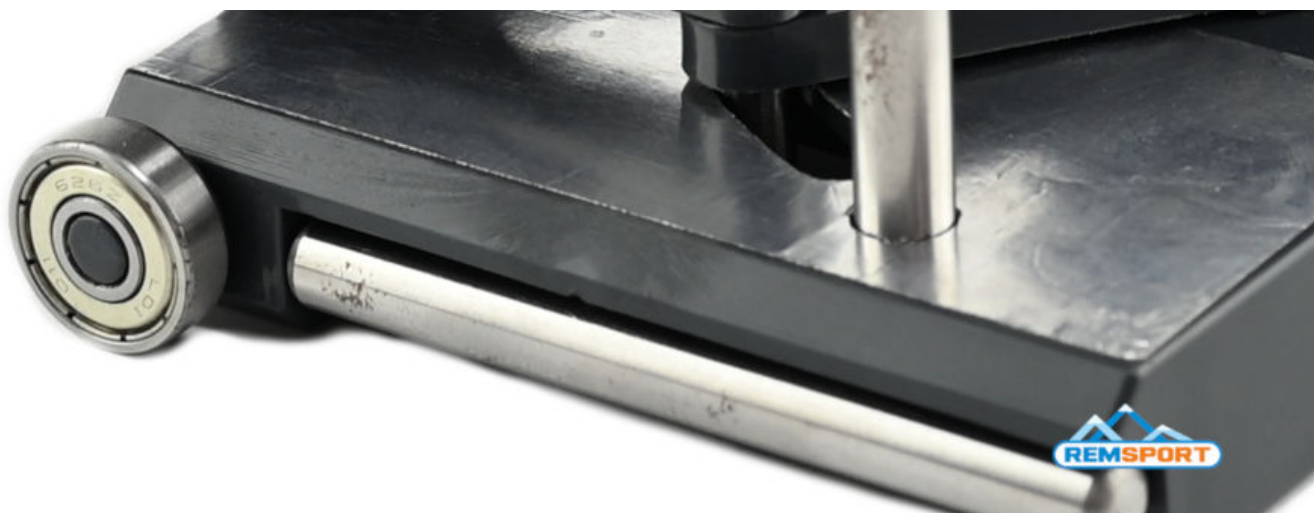

Opis produktu

Oferta Sklepu REMSPORT: Przenośna, elektryczna maszynka do ostrzenia krawędzi bocznej, produkt francuskiej firmy **SNOW GLIDE TOOLS**, jest to model AF.R (Rhombus).

Maszynka RHOMBUS to najtańszy (budżetowy) model tej francuskiej firmy, polecana głównie do wykorzystania w zakładach serwisowych, wypożyczalniach przygotowujących sprzęt do użytku lub w klubach narciarsko-snowboardowych.

RHOMBUS to profesjonalna, ale budżetowa maszynka zasilana napięciem dostarczanym z wysokiej jakości zasilacza stabilizowanego, ostrząca krawędź boczną w zakresie od 85 do 90 stopni, z regulacją co 1 stopień.

Jako medium skrawające w maszynie **Rhombus** wykorzystano specjalny dysk borazonowy o średnicy 50mm i gradacji B46 Medium (ostrzenie krawędzi bocznej). Dysk o gradacji B46 to dysk ścierny typu standard znajdujący się na wyposażeniu fabrycznym tego modelu.

RHOMBUS można doposażyć w inne dyski borazonowe o różnej wartości gradacji (patrz zakładka "**Akcesoria dodatkowe**").

- Ziarno B91.

RHOMBUS to przede wszystkim duża oszczędność czasu (operacja na jednej krawędzi to około 20 s), nadaje się dla osób prawo i lewo ręcznych, co do budowy wszystkie części zostały wykonane z dużą dokładnością ze stali, aluminium i głównie z tworzywa sztucznego, prowadnice wykonano ze specjalnego stopu stali. Łożyszkowane kółeczka umożliwiają praktycznie bez oporowy posuw maszynki poślizgu, warunek ślizg nie może być uszkodzony.