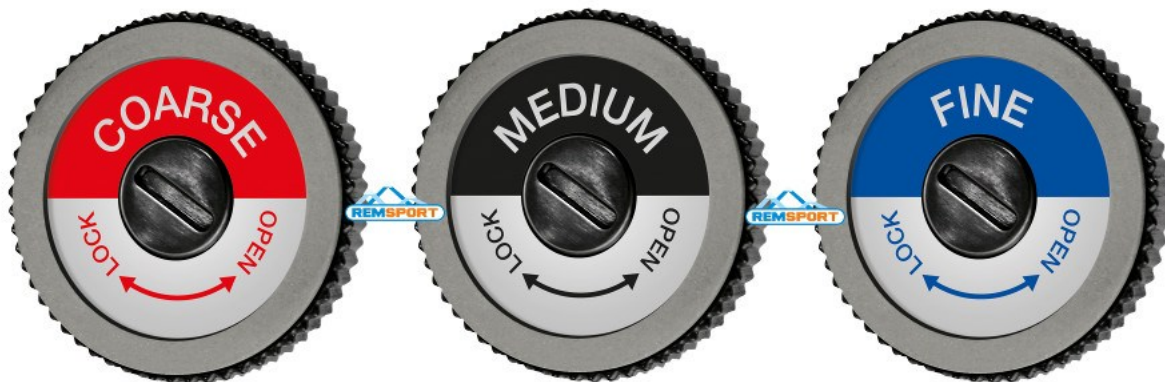

(patrz zakładka "**Akcesoria dodatkowe**").

Bravo Sharp World Cup to przede wszystkim duża oszczędność czasu, nadaje się dla osób prawo i lewo ręcznych, wszystkie części zostały wykonane z dokładnością z tworzywa i stali (tylko prowadnica).

W komplecie znajdują się następujące akcesoria:

- ostrzałka elektryczna Bravo Sharp World Cup,
- zasilacz 18V na napięcie 230 V,
- kabel zasilający do zasilacza,
- dysk ścierny Fine,
- instrukcja obsługi w języku angielskim,
- walizka.

Dane techniczne ostrzałki:

Typ ostrzałki: **Regulowana**

Krawędź boczna: **85°-89°**

Narzędzie skrawające: **Talerz Ścierny**

Dodatkowe wyposażenie: **Tak**