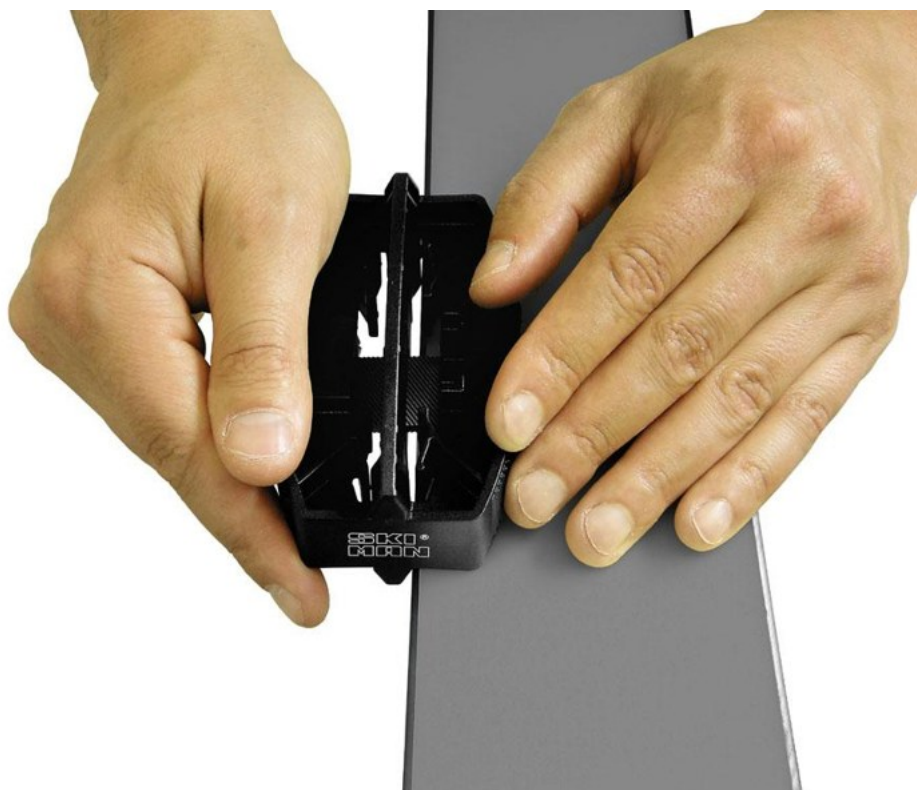

### Opis produktu

Oferta Sklepu REMSPORT: Ostrzałka do nart zjazdowych i desek snowboardowych, produkt niemieckiej firmy **HOLMENKOL**, jest to model Combi Edger (numer katalogowy 24489), z pilnikiem średnim o długości 80mm.

**Combi Edger** to ostrzałka służąca do szybkiego "podostrzenia" lub naostrzenia krawędzi bocznych na zadany kąt 86, 87, 88 i 89 stopni

oraz do podniesienia krawędzi dolnej o 0,5 lub 1 stopień.

### Zalety ostrej krawędzi:

- bezpieczna jazda w szczególności po twardym, ubitym śniegu i lodzie,
- uzyskanie większej prędkości podczas jazdy na nartach lub desce snowboardowej,
- lepsze i szybsze hamowanie,
- doskonalenie techniki jazdy.