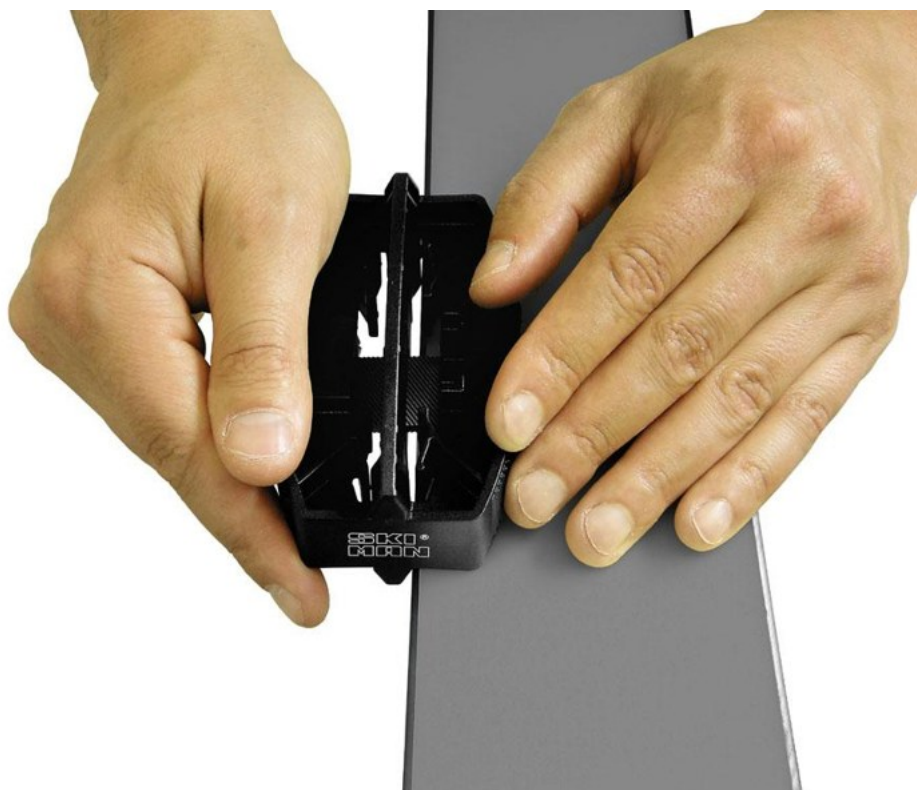

Dane aktualne na dzień: 24-04-2025 12:57

Link do produktu: <https://www.remsport.pl/ostrzalka-combi-edger-holmenkol-p-5254.html>

Ostrzałka Combi Edger HOLMENKOL

Cena	220,00 zł
Dostępność	Niedostępny - zadzwoń
Czas wysyłki	24 godziny
Numer katalogowy	24489
Kod EAN	4250081644891
Producent	Holmenkol

Opis produktu

Oferta Sklepu REMSPORT: Ostrzałka do nart zjazdowych i desek snowboardowych, produkt niemieckiej firmy **HOLMENKOL**, jest to model Combi Edger (numer katalogowy 24489), z pilnikiem średnim o długości 80mm.

Combi Edger to ostrzałka służąca do szybkiego "podostrzenia" lub naostrzenia krawędzi bocznych na zadany kąt 86, 87, 88 i 89 stopni

oraz do podniesienia krawędzi dolnej o 0,5 lub 1 stopień.

Zalety ostrej krawędzi:

- bezpieczna jazda w szczególności po twardym, ubitym śniegu i lodzie,
- uzyskanie większej prędkości podczas jazdy na nartach lub desce snowboardowej,
- lepsze i szybsze hamowanie,
- doskonalenie techniki jazdy.