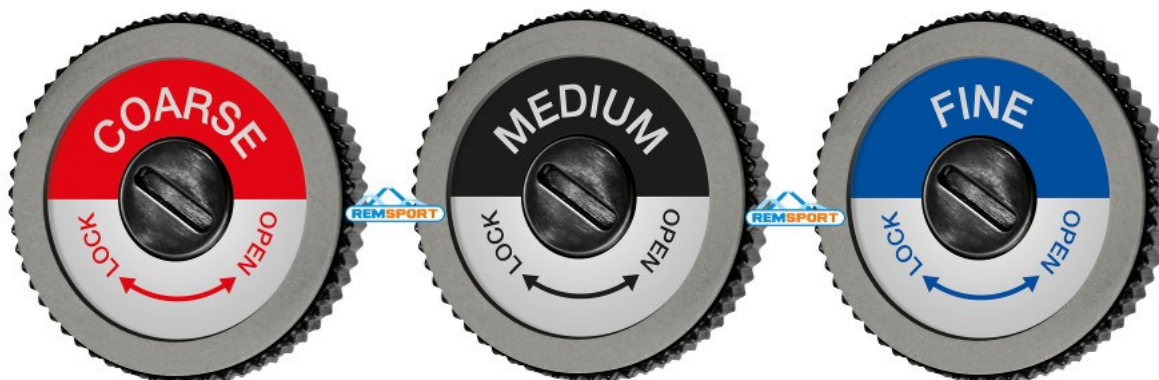

### Opis produktu

Oferta Sklepu REMSPORT: Przenośna, elektryczna ostrzałka do krawędzi bocznej, produkt szwajcarskiej firmy **TOKO**, jest to model Edge Tuner World Cup (numer katalogowy 5549808).

**Edge Tuner World Cup** to maszynka do wykorzystania w zakładach serwisowych, wypożyczalniach przygotowujących sprzęt do użytku lub w klubach narciarsko-snowboardowych. Umożliwia ostrzenie krawędzi bocznej w regulowanym zakresie wynoszącym od 90 do 85 stopni (regulacja pokrętkiem co jeden stopień).

Wiele tego typu ostrzałek jest wykorzystywanych przez serwisantów w alpejskim pucharze świata (Snow Glide Tools AF-1; AF-L; AF-C, Montana Monty Edger, Power-Edge Pro; Race, Disc Man 2, Jomax Motor, Trione).

Jako medium skrawające Edge Tuner World Cup wykorzystuje specjalny dysk borazonowy o gradacji Fine (jest to dysk ścierny typu standard znajdujący się na wyposażeniu fabrycznym tego modelu), idealny do finalnego wykończenia krawędzi.

Można do niej zamocować również inne dyski ścierny jak i polerskie o różnej gradacji np.

- [dysk Coarse](#),
- [dysk Medium](#),
- [dysk Fine](#).

---

(patrz zakładka "**Akcesoria dodatkowe**").

**Edge Tuner World Cup** to przede wszystkim duża oszczędność czasu, nadaje się dla osób prawo i lewo ręcznych, wszystkie części zostały wykonane z dokładnością z tworzywa i stali (tylko prowadnica).