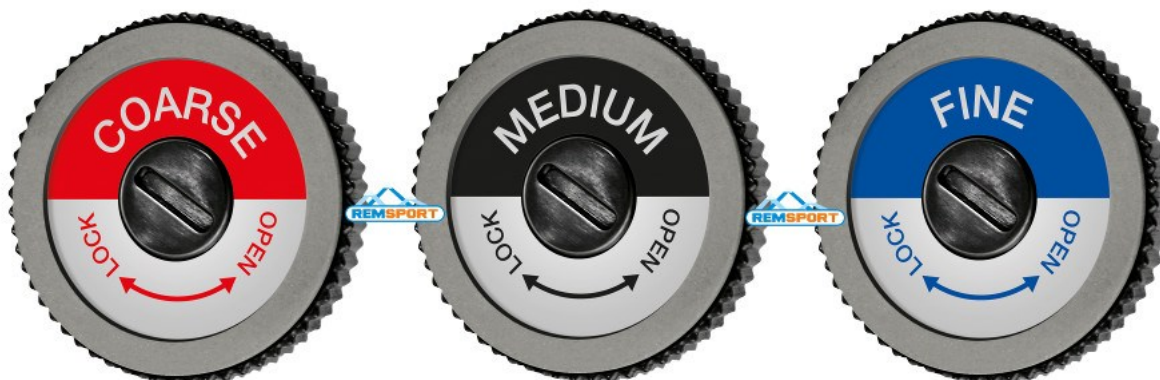

Opis produktu

Oferta Sklepu REMSPORT: Przenośna, elektryczna ostrzałka do krawędzi bocznej, produkt szwajcarskiej firmy **TOKO**, jest to model Edge Tuner World Cup (numer katalogowy 5549808).

Edge Tuner World Cup to maszynka do wykorzystania w zakładach serwisowych, wypożyczalniach przygotowujących sprzęt do użytku lub w klubach narciarsko-snowboardowych. Umożliwia ostrzenie krawędzi bocznej w regulowanym zakresie wynoszącym od 90 do 85 stopni (regulacja pokrętkiem co jeden stopień).

Wiele tego typu ostrzałek jest wykorzystywanych przez serwisantów w alpejskim pucharze świata (Snow Glide Tools AF-1; AF-L; AF-C, Montana Monty Edger, Power-Edge Pro; Race, Disc Man 2, Jomax Motor, Trione).

Jako medium skrawające Edge Tuner World Cup wykorzystuje specjalny dysk borazonowy o gradacji Fine (jest to dysk ścierny typu standard znajdujący się na wyposażeniu fabrycznym tego modelu), idealny do finalnego wykończenia krawędzi.

Można do niej zamocować również inne dyski ścierny jak i polerskie o różnej gradacji np.

- [dysk Coarse](#),
- [dysk Medium](#),
- [dysk Fine](#).

(patrz zakładka "**Akcesoria dodatkowe**").

Edge Tuner World Cup to przede wszystkim duża oszczędność czasu, nadaje się dla osób prawo i lewo ręcznych, wszystkie części zostały wykonane z dokładnością z tworzywa i stali (tylko prowadnica).