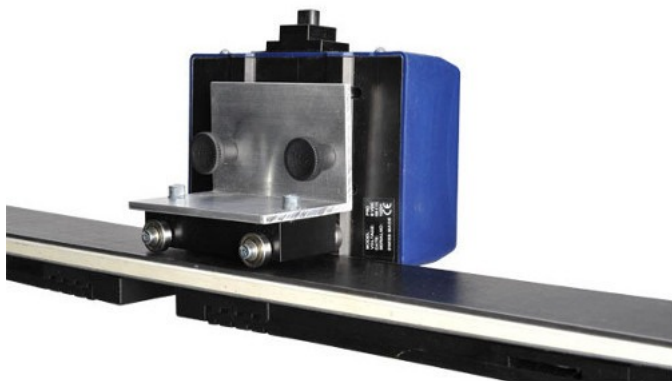

Opis produktu

Oferta Sklepu REMSPORT: Elektryczna ostrzałka do krawędzi bocznej, a po dokupieniu specjalnej przystawki, również ostrzałka do krawędzi dolnej (górnej), produkt szwajcarskiej firmy **POWER-EDGE**, jest to model Pro Speed Control.

Power-Edge Pro Speed Control to ostrzałka zasilana napięciem 9V dostarczanym z zasilacza 230V (bez problemu można ją także zasilić akumulatorem lub baterią), ostrząca krawędź boczną w zakresie od 90 do 86 stopni z regulacją kąta co 1 stopień, po zamontowaniu specjalnej przystawki (patrz zakładka "**Akcesoria dodatkowe**"), która nie jest na wyposażeniu standardowym, umożliwia ostrzenie krawędzi dolnej o wartość 0.5 i 1.0 stopnia.

Jako medium skrawające **Power-Edge Pro Speed Control** wykorzystuje dysk ścierny (talerz ścierny) o średnicy 52mm i gradacji K320 (kolor biały - tarcza typu standard znajdująca się na wyposażeniu fabrycznym tego modelu), można do niej zamocować również inne tarcze ścierny jak i polerskie o różnej gradacji np.

Jako nowość model Power-Edge Pro Speed Control wyposażono w specjalny neodymowy magnes do zbierania opiłków żelaza powstałych w wyniku ostrzenia krawędzi.

W komplecie znajdują się następujące akcesoria: