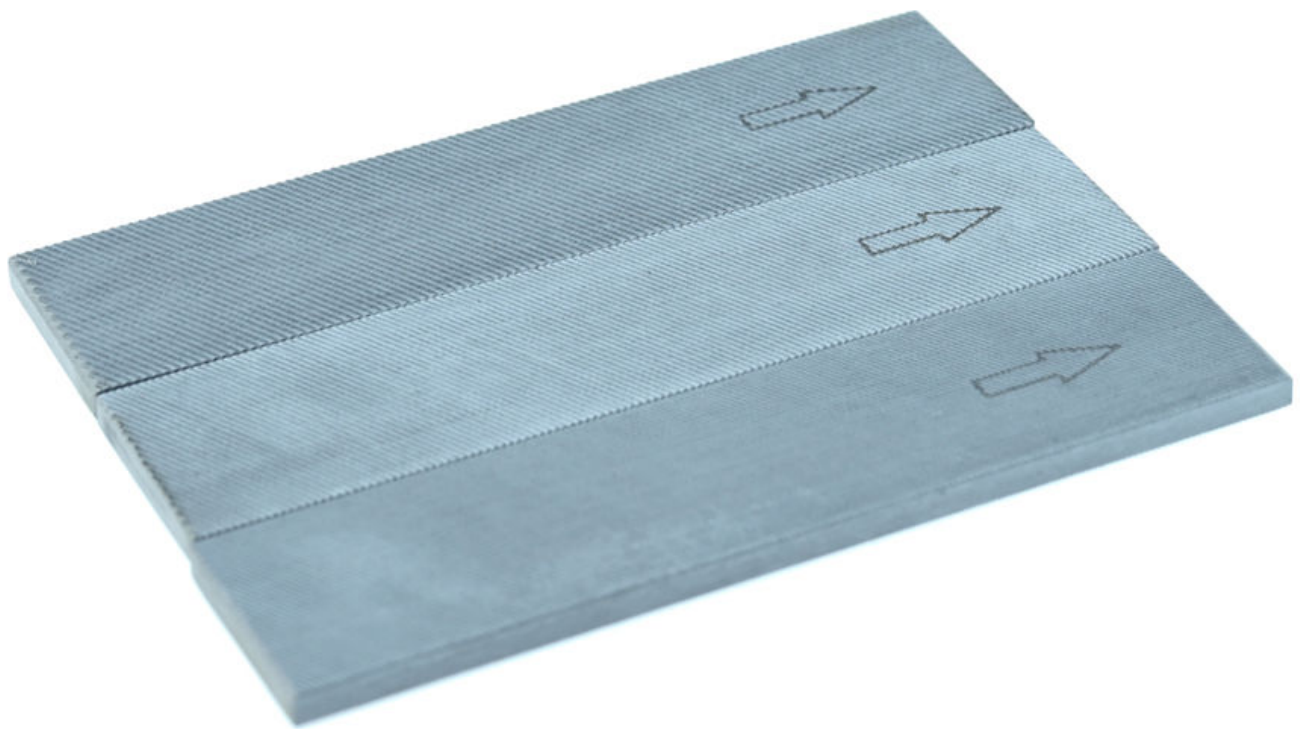

Dane aktualne na dzień: 03-04-2025 20:55

Link do produktu: <https://www.remsport.pl/pilnik-pro-coarse-chrome-100mm-swix-p-5606.html>

Pilnik Pro Coarse Chrome 100mm SWIX

Cena	70,00 zł
Dostępność	Niedostępny - zadzwoń
Czas wysyłki	24 godziny
Numer katalogowy	T107RSC
Kod EAN	7045952059600
Producent	Swix

Opis produktu

Oferta Sklepu REMSPORT: Profesjonalny pilnik chromowy, produkt norweskiej firmy **SWIX**, jest to model Pro Coarse Chrome 100mm (numer katalogowy T107RSC).

Pro Coarse Chrome to pilnik gruby (10 nacięć na cm), o wymiarach 100x25mm, wykonany ze stali narzędziowej z dodatkiem chromu (pilnik twardszy) służący do obróbki krawędzi w nartach zjazdowych lub w desce snowboardowej.

Przykładowe zamocowanie pilnika w kątnicy.

Pilnik ten można stosować z prawidłami, kątownikami jak i również z różnymi ostrzałkami, które nie mają ograniczenia długości narzędzia.

Seria pilników Pro o długości 100mm liczy trzy modele:

- [Pro Coarse Chrome 100mm](#),
- [Pro Medium Chrome 100mm](#),
- [Pro Fine Chrome 100mm](#).

Charakterystyka techniczna pilnika:

Ilość nacięć: **10/cm**

Gradacja pilnika: **Coarse**

Szerokość pilnika: **25mm**