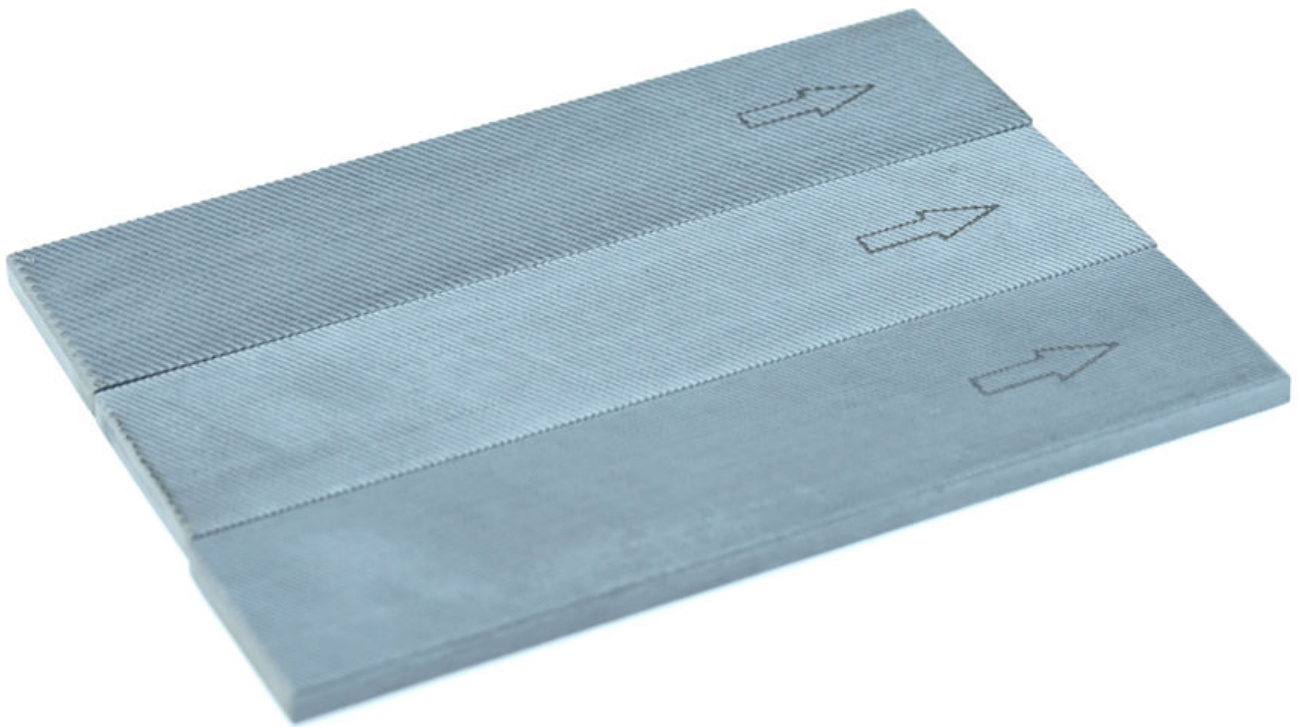

Dane aktualne na dzień: 24-04-2025 13:00

Link do produktu: <https://www.remsport.pl/pilnik-pro-coarse-chrome-100mm-swix-p-5606.html>

Pilnik Pro Coarse Chrome 100mm SWIX

Cena	70,00 zł
Dostępność	Niedostępny - zadzwoń
Czas wysyłki	24 godziny
Numer katalogowy	T107RSC
Kod EAN	7045952059600
Producent	Swix

Opis produktu

Oferta Sklepu REMSPORT: Profesjonalny pilnik chromowy, produkt norweskiej firmy **SWIX**, jest to model Pro Coarse Chrome 100mm (numer katalogowy T107RSC).

Pro Coarse Chrome to pilnik gruby (10 nacięć na cm), o wymiarach 100x25mm, wykonany ze stali narzędziowej z dodatkiem chromu (pilnik twardszy) służący do obróbki krawędzi w nartach zjazdowych lub w desce snowboardowej.

Przykładowe zamocowanie pilnika w kątnicy.

Pilnik ten można stosować z prawidłami, kątownikami jak i również z różnymi ostrzałkami, które nie mają ograniczenia długości narzędzia.

Seria pilników Pro o długości 100mm liczy trzy modele:

- [Pro Coarse Chrome 100mm](#),
- [Pro Medium Chrome 100mm](#),
- [Pro Fine Chrome 100mm](#).

Charakterystyka techniczna pilnika:

Ilość nacięć: **10/cm**

Gradacja pilnika: **Coarse**

Szerokość pilnika: **25mm**