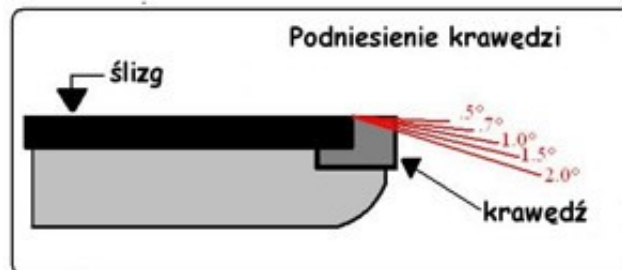

Link do produktu: <https://www.remsport.pl/prawidlo-05-szer-20mm-kunzmann-p-72.html>

Prawidło 0.5' szer. 20mm KUNZMANN

Cena	44,00 zł
Dostępność	Niedostępny - zadzwoń
Czas wysyłki	24 godziny
Numer katalogowy	3136
Kod EAN	4250493730687
Producent	Kunzmann

Opis produktu

Oferta sklepu REMSPORT: Prawidło narciarsko-snowboardowe, do ostrzenia krawędzi dolnej, produkt niemieckiej firmy **KUNZMANN**, jest to model Base Bevel File Guide 20 mm 0.5' (nr katalogowy 3136), o szerokości 20 mm i kącie podniesienia 0.5 stopnia.

OSTRA KRAWĘDŹ TO PODSTAWA CARVINGU

Prawidło to narzędzie służące do podniesienia krawędzi dolnej lub górnej (w zależności od punktu patrzenia), o zadany kąt wynoszący od 0.5 do 2.

Atuty tego modelu to świetne wykonanie, obudowa z tworzywa sztucznego, duża dokładność i możliwość użycia wielu popularnych narzędzi skrawająco-polarskich.

Prawidło stałe: **Tak**
Szerokość pilnika: **22mm**
Nachylenie: **0.5°**
Materiał: **Tworzywo Sztuczne**