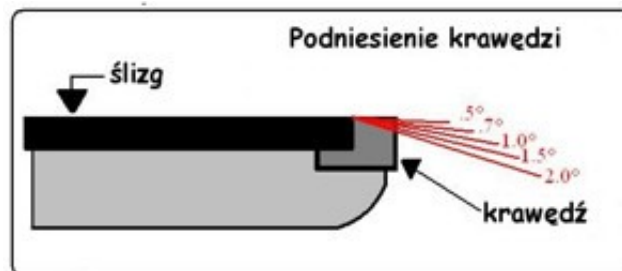

### Opis produktu

Oferta sklepu REMSPORT: Prawidło narciarsko-snowboardowe, do ostrzenia krawędzi dolnej, produkt niemieckiej firmy **KUNZMANN**, jest to model Base Bevel File Guide 25mm 0.5' (numer katalogowy 3161), o szerokości 25mm i kącie podniesienia 0.5 stopnia.

### OSTRA KRAWĘDŹ TO PODSTAWA CARVINGU

**Prawidło** to narzędzie służące do podniesienia krawędzi dolnej lub górnej (w zależności od punktu patrzenia), o zadany kąt wynoszący od 0.5 do 2.

Atuty tego modelu to świetne wykonanie, obudowa z tworzywa sztucznego, duża dokładność i możliwość użycia wielu popularnych narzędzi skrawająco-polarskich.