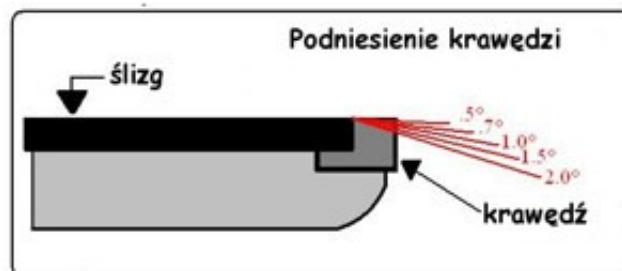

Link do produktu: <https://www.remsport.pl/prawidlo-07-szer-25mm-kunzmann-p-294.html>

Prawidło 0.7' szer. 25mm KUNZMANN

Cena	33,00 zł
Cena poprzednia	47,00 zł
Dostępność	Dostępny - wysyłka 24h
Czas wysyłki	24 godziny
Numer katalogowy	3164
Kod EAN	4250493730908
Producent	Kunzmann

Opis produktu

Oferta sklepu REMSPORT: Prawidło narciarsko-snowboardowe, do ostrzenia krawędzi dolnej, produkt niemieckiej firmy **KUNZMANN**, jest to model Base Bevel File Guide 25mm 0.7' (nr katalogowy 3164), o szerokości 25mm i kącie podniesienia 0.7 stopnia.

OSTRA KRAWĘDŹ TO PODSTAWA CARVINGU

Prawidło to narzędzie służące do podniesienia krawędzi dolnej lub górnej (w zależności od punktu patrzenia), o zadany kąt wynoszący od 0.5 do 2.

Atuty tego modelu to świetne wykonanie, obudowa z tworzywa sztucznego, duża dokładność i możliwość użycia wielu popularnych narzędzi skrawająco-polerskich.

Prawidło stałe: **Tak**
Szerokość pilnika: **25mm**
Nachylenie: **0.7°**
Materiał: **Tworzywo Sztuczne**