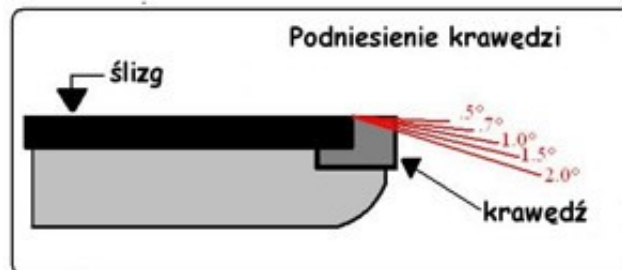

Opis produktu

Oferta sklepu REMSPORT: Prawidło narciarsko-snowboardowe, do ostrzenia krawędzi dolnej, produkt niemieckiej firmy **KUNZMANN**, jest to model Base Bevel File Guide 20 mm 1' (nr katalogowy 3138), o szerokości 20 mm i kącie podniesienia 1 stopnia.

OSTRA KRAWĘDŹ TO PODSTAWA CARVINGU

Prawidło to narzędzie służące do podniesienia krawędzi dolnej lub górnej (w zależności od punktu patrzenia), o zadany kąt wynoszący od 0.5 do 2.

Atuty tego modelu to świetne wykonanie, obudowa z tworzywa sztucznego, duża dokładność i możliwość użycia wielu popularnych narzędzi skrawająco-polarskich.