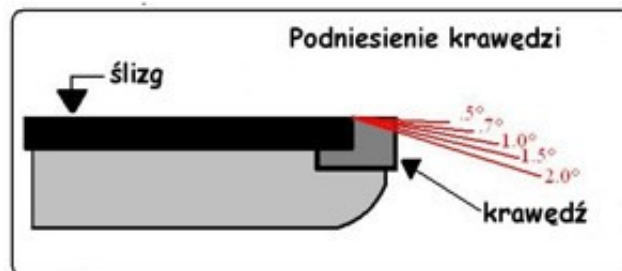

Opis produktu

Oferta sklepu REMSPORT: Prawidło narciarsko-snowboardowe, do ostrzenia krawędzi dolnej, produkt niemieckiej firmy **KUNZMANN**, jest to model Base Bevel File Guide 25mm 1' (nr katalogowy 3162), o szerokości 25mm i kącie podniesienia 1 stopnia.

OSTRA KRAWĘDŹ TO PODSTAWA CARVINGU

Prawidło to narzędzie służące do podniesienia krawędzi dolnej lub górnej (w zależności od punktu patrzenia), o zadany kąt wynoszący od 0.5 do 2.

Atuty tego modelu to świetne wykonanie, obudowa z tworzywa sztucznego, duża dokładność i możliwość użycia wielu popularnych narzędzi skrawająco-polarskich.