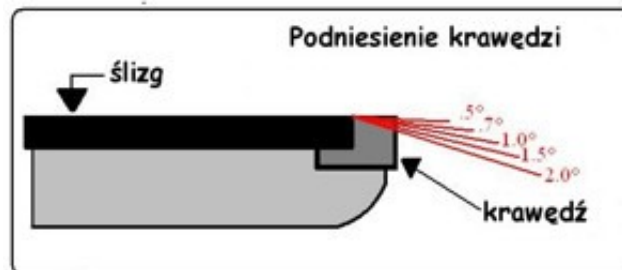

### Opis produktu

Oferta sklepu REMSPORT: Prawidło narciarsko-snowboardowe, do ostrzenia krawędzi dolnej, produkt niemieckiej firmy **KUNZMANN**, jest to model Base Bevel File Guide 20 mm 1.5' (nr katalogowy 3140), o szerokości 20 mm i kącie podniesienia 1.5 stopnia.

### OSTRA KRAWĘDŹ TO PODSTAWA CARVINGU

**Prawidło** to narzędzie służące do podniesienia krawędzi dolnej lub górnej (w zależności od punktu patrzenia), o zadany kąt wynoszący od 0.5 do 2.

Atuty tego modelu to świetne wykonanie, obudowa z tworzywa sztucznego, duża dokładność i możliwość użycia wielu popularnych narzędzi skrawająco-polarskich.