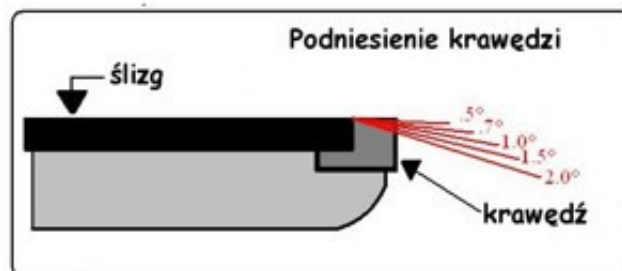

Link do produktu: <https://www.remsport.pl/prawidlo-15-szer-25mm-kunzmann-p-2634.html>

Prawidło 1.5' szer. 25mm KUNZMANN

Cena	31,00 zł
Cena poprzednia	47,00 zł
Dostępność	Niedostępny - zadzwoń
Czas wysyłki	24 godziny
Numer katalogowy	3163
Kod EAN	4250493730892
Producent	Kunzmann

Opis produktu

Oferta sklepu REMSPORT: Prawidło narciarsko-snowboardowe, do ostrzenia krawędzi dolnej, produkt niemieckiej firmy **KUNZMANN**, jest to model Base Bevel File Guide 25mm 1.5' (numer katalogowy 3163), o szerokości 25mm i kącie podniesienia 1.5 stopnia.

OSTRA KRAWĘDŹ TO PODSTAWA CARVINGU

Prawidło to narzędzie służące do podniesienia krawędzi dolnej lub górnej (w zależności od punktu patrzenia), o zadany kąt wynoszący od 0.5 do 2.

Atuty tego modelu to świetne wykonanie, obudowa z tworzywa sztucznego, duża dokładność i możliwość użycia wielu popularnych narzędzi skrawająco-polerskich.