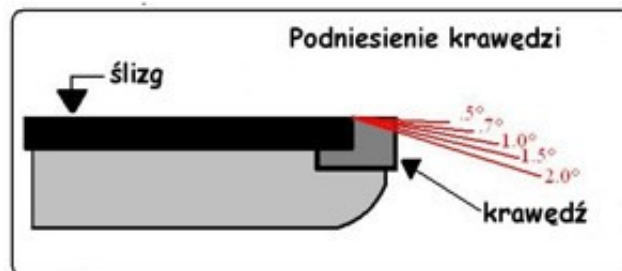

Link do produktu: <https://www.remsport.pl/prawidlo-15-szer-25mm-kunzmann-p-2634.html>

Prawidło 1.5' szer. 25mm KUNZMANN

| | |
|------------------|------------------------------|
| Cena | 47,00 zł |
| Dostępność | Niedostępny - zadzwoń |
| Czas wysyłki | 24 godziny |
| Numer katalogowy | 3163 |
| Kod EAN | 4250493730892 |
| Producent | Kunzmann |

Opis produktu

Oferta sklepu REMSPORT: Prawidło narciarsko-snowboardowe, do ostrzenia krawędzi dolnej, produkt niemieckiej firmy **KUNZMANN**, jest to model Base Bevel File Guide 25mm 1.5' (numer katalogowy 3163), o szerokości 25mm i kącie podniesienia 1.5 stopnia.

OSTRA KRAWĘDŹ TO PODSTAWA CARVINGU

Prawidło to narzędzie służące do podniesienia krawędzi dolnej lub górnej (w zależności od punktu patrzenia), o zadany kąt wynoszący od 0.5 do 2.

Atuty tego modelu to świetne wykonanie, obudowa z tworzywa sztucznego, duża dokładność i możliwość użycia wielu popularnych narzędzi skrawająco-polarskich.