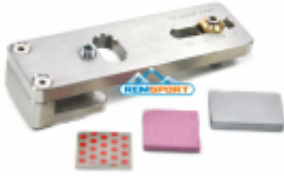

Dane aktualne na dzień: 03-04-2025 03:10

Link do produktu: <https://www.remsport.pl/prawidlo-regulowane-skitec-p-3126.html>

Prawidło regulowane SKITEC

Cena	600,00 zł
Dostępność	Niedostępny - zadzwoń
Czas wysyłki	24 godziny
Numer katalogowy	SK03
Producent	Skitec

Opis produktu

Oferta Sklepu REMSPORT: Prawidło regulowane do ostrzenia krawędzi dolnej narty zjazdowej lub deski snowboardowej włoskiej firmy **SKITEC**, jest to model Tuning Winkel INOX w zestawie z narzędziami skrawająco-polarskimi, zapakowany w drewniane pudełeczko.

Prawidło regulowane jest to narzędzie służące do podniesienia (podwieszenia) krawędzi dolnej (niektórzy zwą ją górną) na żądany kąt w tym wypadku w zakresie regulowanym od 0 do 1,5 stopnia (regulacja co 0,5 stopnia).

Jest to kompletny zestaw, świetnie wykonany, wykonany precyzyjnie ze stali, co gwarantuje długi czas użyteczności. Polecany w szczególności serwisom narciarsko-snowboardowym.

Specyfikacja techniczna prawidła: