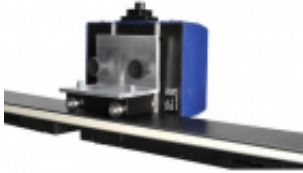

Link do produktu: <https://www.remsport.pl/przystawka-do-krawedzi-dolnej-power-edge-p-2862.html>

Przystawka do krawędzi dolnej POWER-EDGE

Cena	780,00 zł
Dostępność	Dostępny - wysyłka 24h
Czas wysyłki	24 godziny
Numer katalogowy	PE-PD
Producent	Power-Edge

Opis produktu

Oferta Sklepu REMSPORT: Specjalna przystawka do ostrzenia krawędzi spodniej (dolnej), produkt szwajcarskiej firmy **POWER-EDGE**, jest to model o numerze katalogowym PE-PD, pasująca do ostrzałek elektrycznych [Power-Edge Pro](#) i [Race](#).

Po zamontowaniu przystawki, ostrzałka Power-Edge zostanie przystosowana do ostrzenia krawędzi dolnej narty lub deski snowboardowej na żądany kąt wynoszący:

- 0.5 stopnia
- 1 stopień