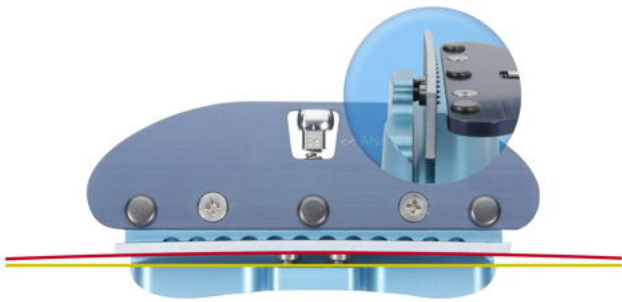

### Opis produktu

Oferta Sklepu REMSPORT: Regulowany kątownik o zmiennym nachyleniu (89-86), wykorzystywany jako podstawowe narzędzie do ostrzenia krawędzi bocznej (nadawania odpowiedniego kąta pochylenia krawędzi) w nartach zjazdowych (alpejskich) lub deskach snowboardowych, produkt niemieckiej firmy **RAZE-CAT**, jest to model CF-4.

### PAMIĘTAJ OSTRA KRAWĘDŹ TO PODSTAWA CARVINGU

Kątownik CF-4 to profesjonalne narzędzie stworzone przy współudziale specjalistów z World Cup, wykonane bardzo starannie i precyzyjnie, z grubego, wyprofilowanego bloku aluminium (obudowa została obrobiona na maszynach CNC), wyposażone w specjalne stalowe, polerowane ślizgacze, dzięki którym praca jest płynna i łatwa.

Podstawa narzędzia skrawającego została specjalnie wyprofilowana w lekki łuk, ma to na celu wygięcie pilnika i umożliwienie ostrzenia najbardziej wytaliowanych nart czy desek snowboardowych. Pilnik nie musi być zamocowany pod kątem.

Do mocowania narzędzia skrawającego wykorzystano dwie śruby zaciskowe.

Kątownik ten realizuje wyostrzenie, utwardzanie i wygładzanie bocznego kąta krawędzi o wcięciu bocznym od 1° do 4° (od 89 do 86 stopni) przy pomocy dowolnego pilnika, raszpli, czy kamienia. Żądane kąty wyostrzenia bocznego uzyskujemy poprzez odpowiednią zmianę środkowego ślizgacza, który został zabezpieczony specjalnym mechanizmem zapobiegającym przypadkowej zmianie kąta.