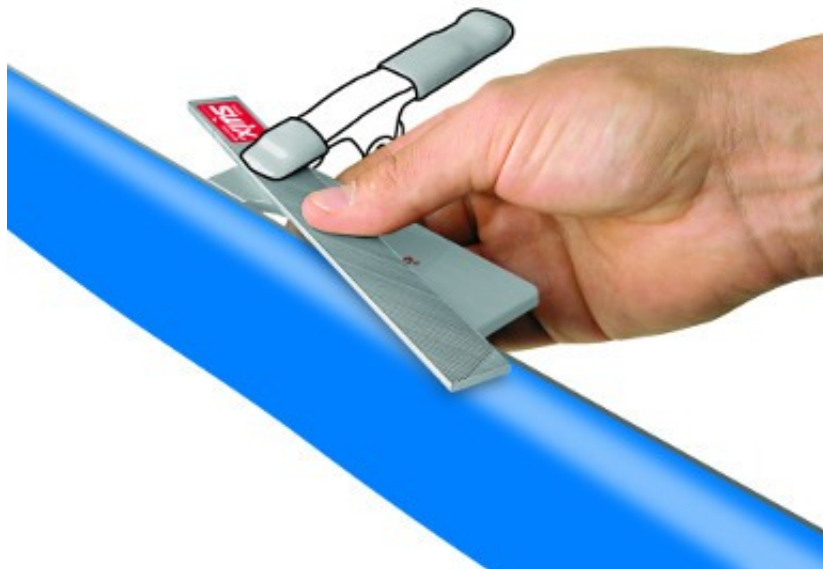

### Opis produktu

Oferta Sklepu REMSPORT: Regulowany kątownik o zmiennym nachyleniu (89-86), wykorzystywany jako podstawowe narzędzie do ostrzenia krawędzi bocznej (nadawania odpowiedniego kąta pochylenia krawędzi) w nartach zjazdowych (alpejskich) lub deskach snowboardowych, produkt niemieckiej firmy **RAZE-CAT**, jest to model CF-4.

### PAMIĘTAJ OSTRA KRAWĘDŹ TO PODSTAWA CARVINGU

Kątownik CF-4 to profesjonalne narzędzie stworzone przy współudziale specjalistów z World Cup, wykonane bardzo starannie i precyzyjnie, z grubego, wyprofilowanego bloku aluminium (obudowa została obrobiona na maszynach CNC), wyposażone w specjalne stalowe, polerowane ślizgacze, dzięki którym praca jest płynna i łatwa.

Podstawa narzędzia skrawającego została specjalnie wyprofilowana w lekki łuk, ma to na celu wygięcie pilnika i umożliwienie ostrzenia najbardziej wytaliowanych nart czy desek snowboardowych. Pilnik nie musi być zamocowany pod kątem.

Do mocowania narzędzia skrawającego wykorzystano dwie śruby zaciskowe.

Kątownik ten realizuje wyostrzenie, utwardzanie i wygładzanie bocznego kąta krawędzi o wcięciu bocznym od 1° do 4° (od 89 do 86 stopni) przy pomocy dowolnego pilnika, raszpli, czy kamienia. Żądane kąty wyostrzenia bocznego uzyskujemy poprzez odpowiednią zmianę środkowego ślizgacza, który został zabezpieczony specjalnym mechanizmem zapobiegającym przypadkowej zmianie kąta.