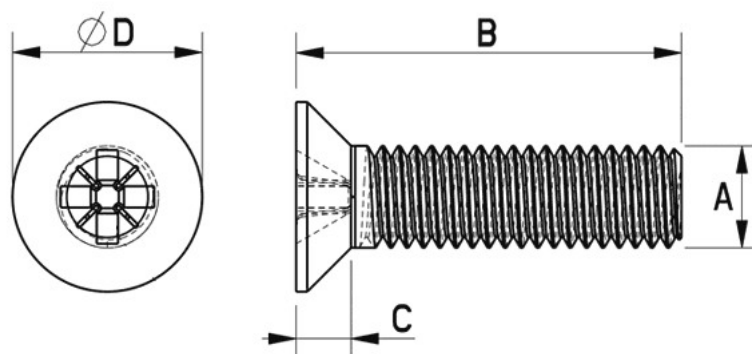

Dane aktualne na dzień: 03-04-2025 03:03

Link do produktu: <https://www.remsport.pl/sruba-stozkowa-m6x16mm-snoli-p-2051.html>

Śruba stożkowa M6x16mm SNOLI

Cena	1,00 zł
Dostępność	Nieprodukowany
Numer katalogowy	1604/S16
Producent	Snoli

Opis produktu

Oferta Sklepu REMSPORT: Śruba do montażu wiązań snowboardowych, produkt austriackiej firmy **SNOLI**, jest to model Snowboard Countersing Screws M6 x 16 mm (nr katalogowy 1604/S16).

PROWADZISZ SERWIS - TEN PRODUKT JEST DLA CIEBIE

Śruba z łbem płaskim, stożkowym, gwint M6 o długości 16 mm.

- A - 6 mm
- B - 16 mm
- C - 4 mm
- D - 11 mm

Cena za jedną sztukę.

Wymiary śruby:

Typ łba: **Płaski-Stożkowy**
Gwint śruby: **M6**
Średnica: **6mm**
Długość: **16mm**