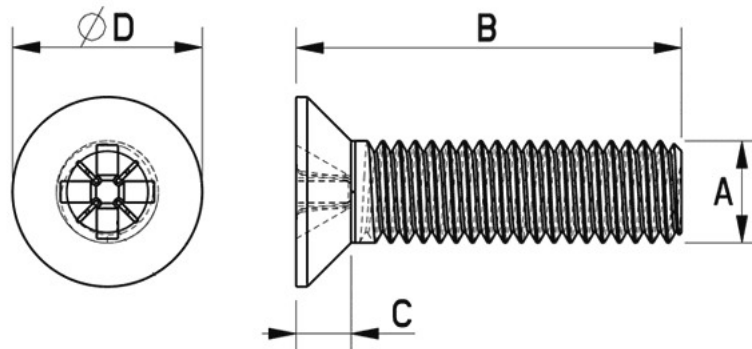

Link do produktu: <https://www.remsport.pl/sruba-stozkowa-m6x20mm-kunzmann-p-4158.html>

Śruba stożkowa M6x20mm KUNZMANN

Cena	1,00 zł
Cena poprzednia	1,00 zł
Dostępność	Dostępny - wysyłka 24h
Czas wysyłki	24 godziny
Numer katalogowy	5140.01
Kod EAN	5900000000114
Producent	Kunzmann

Opis produktu

Oferta Sklepu REMSPORT: Śruba do montażu wiązań snowboardowych, produkt niemieckiej firmy **KUNZMANN**, jest to model Snowboard Countersing Screws M6 x 20 mm (nr katalogowy 5140.01).

PROWADZISZ SERWIS - TEN PRODUKT JEST DLA CIEBIE

Śruba z łbem płaskim, stożkowym, gwint M6 o długości 20 mm.

A - 6 mm
B - 20 mm

C - 4 mm
D - 11 mm

Cena za jedną sztukę.

Wymiary śruby:

Typ łba: **Płaski-Stożkowy**
Gwint śruby: **M6**
Średnica: **6mm**
Długość: **20mm**