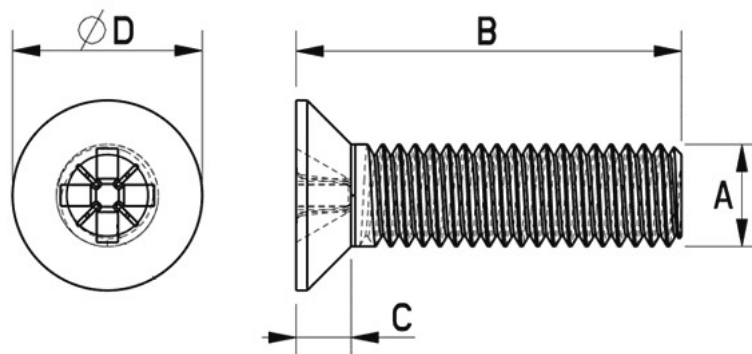

### Opis produktu

Oferta Sklepu REMSPORT: Śruba do montażu wiązań snowboardowych, produkt austriackiej firmy **SNOLI**, jest to model Snowboard Countersing Screws M6 x 25 mm (nr katalogowy 1604/S25).

**PROWADZISZ SERWIS - TEN PRODUKT JEST DLA CIEBIE**

Śruba z łbem płaskim, stożkowym, gwint M6 o długości 25 mm.

- A - 6 mm
- B - 25 mm
- C - 4 mm
- D - 11 mm

Cena za jedną sztukę.

**Wymiary śruby:**

---

Typ łba: **Płaski-Stożkowy**  
Gwint śruby: **M6**  
Średnica: **6mm**  
Długość: **25mm**