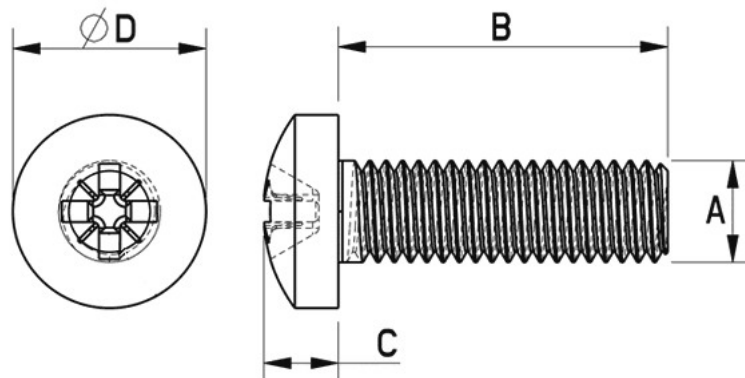

## Śruba walcowa M6x10mm KUNZMANN

|                  |                               |
|------------------|-------------------------------|
| Cena             | <b>1,00 zł</b>                |
| Cena poprzednia  | <del>1,00 zł</del>            |
| Dostępność       | <b>Dostępny - wysyłka 24h</b> |
| Czas wysyłki     | <b>24 godziny</b>             |
| Numer katalogowy | <b>5210.01</b>                |
| Kod EAN          | <b>5900000000138</b>          |
| Producent        | <b>Kunzmann</b>               |

### Opis produktu

Oferta Sklepu REMSPORT: Śruba do montażu wiązań snowboardowych, produkt niemieckiej firmy **KUNZMANN**, jest to model Snowboard Roundhead Screws M6 x 10 mm (nr katalogowy 5210.01).

### PROWADZISZ SERWIS - TEN PRODUKT JEST DLA CIEBIE

Śruba z łbem soczewkowym, walcowym o długości 10 mm, gwint M6.

A - 6 mm

---

B - 10 mm  
C - 4 mm  
D - 12 mm

Cena za jedną sztukę.

**Wymiary śruby:**

Typ łba: **Soczewkowy-Walcowy**  
Gwint śruby: **M6**  
Średnica: **6mm**  
Długość: **10mm**