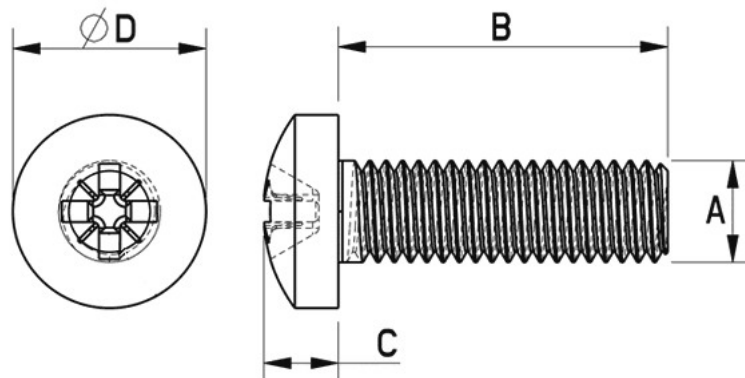

Śruba z łbem soczewkowym, walcowym o długości 10 mm, gwint M6.