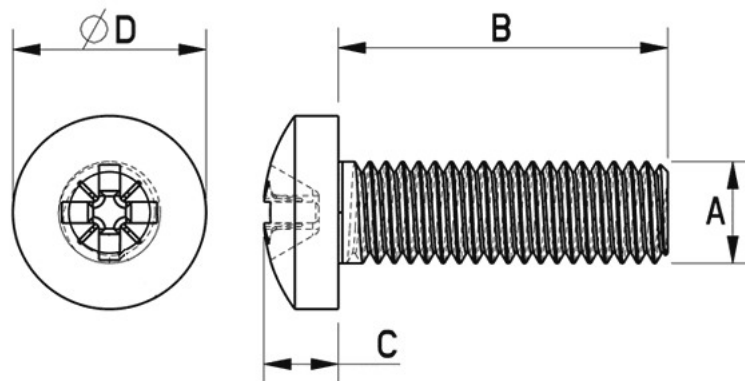

Link do produktu: <https://www.remsport.pl/sruba-walcowa-m6x10mm-snoli-p-2056.html>

Śruba walcowa M6x10mm SNOLI

Cena	1,00 zł
Dostępność	Nieprodukowany
Numer katalogowy	1604/L10
Producent	Snoli

Opis produktu

Oferta Sklepu REMSPORT: Śruba do montażu wiązań snowboardowych, produkt austriackiej firmy **SNOLI**, jest to model Snowboard Roundhead Screws M6 x 10 mm (nr katalogowy 1604/L10).

PROWADZISZ SERWIS - TEN PRODUKT JEST DLA CIEBIE

Śruba z łbem soczewkowym, walcowym o długości 10 mm, gwint M6.

- A - 6 mm
- B - 10 mm
- C - 4 mm
- D - 12 mm

Cena za jedną sztukę.

Wymiary śruby:

Typ łba: **Soczewkowy-Walcowy**

Gwint śruby: **M6**

Średnica: **6mm**

Długość: **10mm**