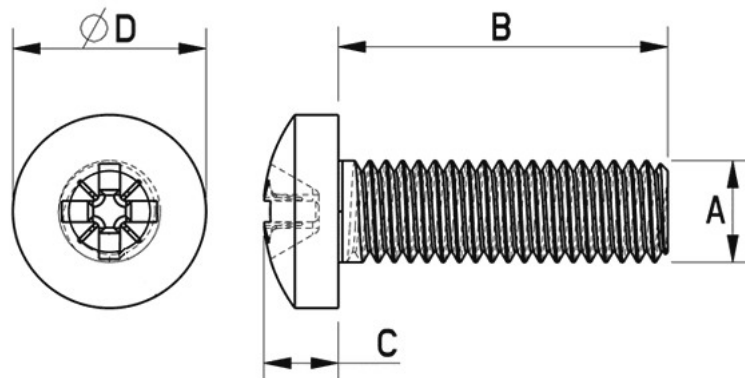

Link do produktu: <https://www.remsport.pl/sruba-walcowa-m6x14mm-kunzmann-p-3594.html>

Śruba walcowa M6x14mm KUNZMANN

| | |
|------------------|-------------------------------|
| Cena | 1,00 zł |
| Cena poprzednia | 1,00 zł |
| Dostępność | Dostępny - wysyłka 24h |
| Czas wysyłki | 24 godziny |
| Numer katalogowy | 5225.01 |
| Kod EAN | 5900000000220 |
| Producent | Kunzmann |

Opis produktu

Oferta Sklepu REMSPORT: Śruba do montażu wiązań snowboardowych, produkt niemieckiej firmy **KUNZMANN**, jest to model Snowboard Roundhead Screws M6 x 14 mm (nr katalogowy 5225.01).

PROWADZISZ SERWIS - TEN PRODUKT JEST DLA CIEBIE

Śruba z łbem soczewkowym, walcowym o długości 14 mm, gwint M6.

A - 6 mm

B - 14 mm
C - 4 mm
D - 12 mm

Cena za jedną sztukę.

Wymiary śruby:

Typ łba: **Soczewkowy-Walcowy**
Gwint śruby: **M6**
Średnica: **6mm**
Długość: **14mm**