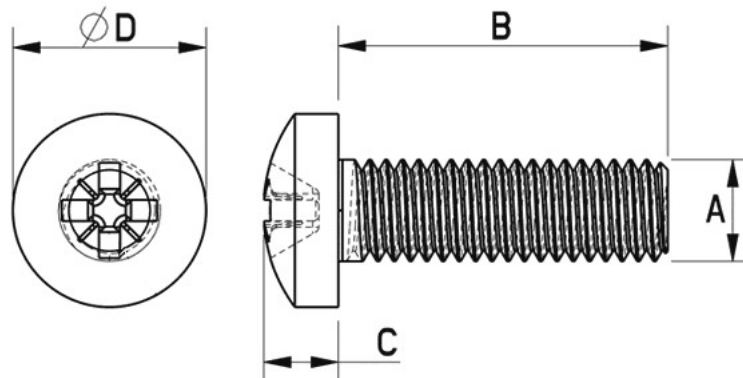

Link do produktu: <https://www.remsport.pl/sruba-walcowa-m6x16mm-kunzmann-p-3592.html>

Śruba walcowa M6x16mm KUNZMANN

Cena	1,00 zł
Cena poprzednia	1,00 zł
Dostępność	Dostępny - wysyłka 24h
Czas wysyłki	24 godziny
Numer katalogowy	5230.01
Producent	Kunzmann

Opis produktu

Oferta Sklepu REMSPORT: Śruba do montażu wiązań snowboardowych, produkt niemieckiej firmy **KUNZMANN**, jest to model Snowboard Roundhead Screws M6 x 16 mm (nr katalogowy 5230.01).

PROWADZISZ SERWIS - TEN PRODUKT JEST DLA CIEBIE

Śruba z łbem soczewkowym, walcowym o długości 16 mm, gwint M6.

A - 6 mm
B - 16 mm
C - 4 mm

D - 12 mm

Cena za jedną sztukę.

Wymiary śruby:

Typ łba: **Soczewkowy-Walcowy**

Gwint śruby: **M6**

Średnica: **6mm**

Długość: **16mm**