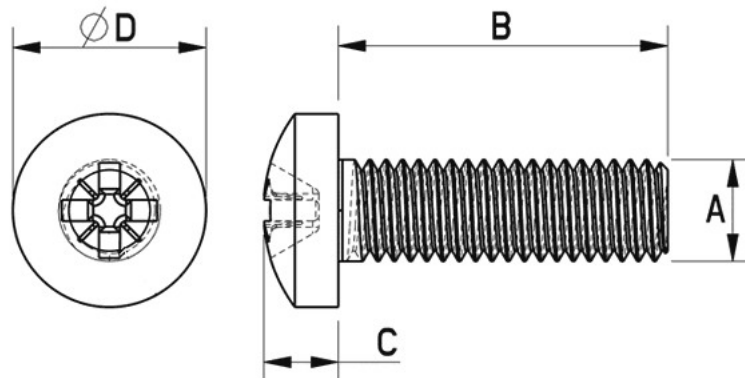

Link do produktu: <https://www.remsport.pl/sruba-walcowa-m6x20mm-kunzmann-p-3590.html>

Śruba walcowa M6x20mm KUNZMANN

Cena	1,00 zł
Cena poprzednia	1,00 zł
Dostępność	Dostępny - wysyłka 24h
Czas wysyłki	24 godziny
Numer katalogowy	5240.01
Producent	Kunzmann

Opis produktu

Oferta Sklepu REMSPORT: Śruba do montażu wiązań snowboardowych, produkt niemieckiej firmy **KUNZMANN**, jest to model Snowboard Roundhead Screws M6 x 20 mm (nr katalogowy 5240.01).

PROWADZISZ SERWIS - TEN PRODUKT JEST DLA CIEBIE

Śruba z łbem soczewkowym, walcowym o długości 20 mm, gwint M6.

A - 6 mm
B - 20 mm
C - 4 mm

D - 12 mm

Cena za jedną sztukę.

Wymiary śruby:

Typ łba: **Soczewkowy-Walcowy**

Gwint śruby: **M6**

Średnica: **6mm**

Długość: **20mm**