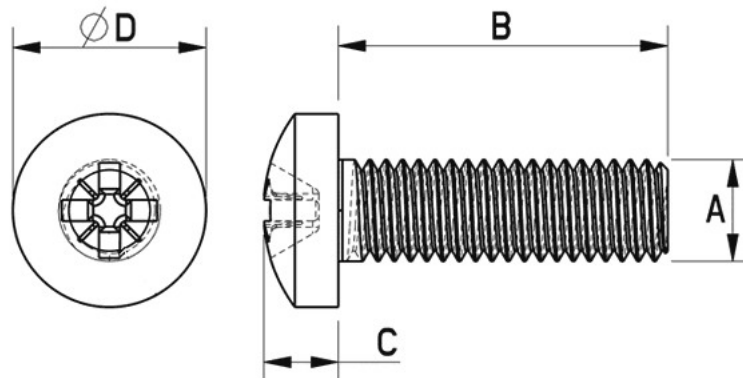

### Opis produktu

Oferta Sklepu REMSPORT: Śruba do montażu wiązań snowboardowych, produkt niemieckiej firmy **KUNZMANN**, jest to model Snowboard Roundhead Screws M6 x 25 mm (nr katalogowy 5250.01).

### PROWADZISZ SERWIS - TEN PRODUKT JEST DLA CIEBIE

Śruba z łbem soczewkowym, walcowym o długości 25 mm, gwint M6.

A - 6 mm  
B - 25 mm  
C - 4 mm

---

D - 12 mm

Cena za jedną sztukę.

**Wymiary śruby:**

Typ łba: **Soczewkowy-Walcowy**

Gwint śruby: **M6**

Średnica: **6mm**

Długość: **25mm**