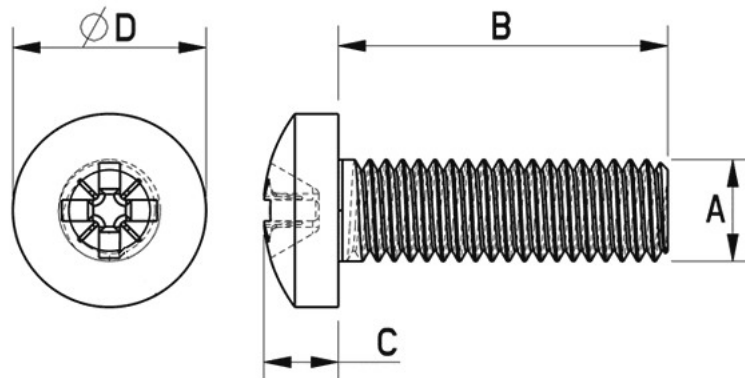

Link do produktu: <https://www.remsport.pl/sruba-walcowa-m6x25mm-kunzmann-p-3588.html>

Śruba walcowa M6x25mm KUNZMANN

Cena	1,00 zł
Cena poprzednia	1,00 zł
Dostępność	Dostępny - wysyłka 24h
Czas wysyłki	24 godziny
Numer katalogowy	5250.01
Producent	Kunzmann

Opis produktu

Oferta Sklepu REMSPORT: Śruba do montażu wiązań snowboardowych, produkt niemieckiej firmy **KUNZMANN**, jest to model Snowboard Roundhead Screws M6 x 25 mm (nr katalogowy 5250.01).

PROWADZISZ SERWIS - TEN PRODUKT JEST DLA CIEBIE

Śruba z łbem soczewkowym, walcowym o długości 25 mm, gwint M6.

A - 6 mm
B - 25 mm
C - 4 mm

D - 12 mm

Cena za jedną sztukę.

Wymiary śruby:

Typ łba: **Soczewkowy-Walcowy**

Gwint śruby: **M6**

Średnica: **6mm**

Długość: **25mm**